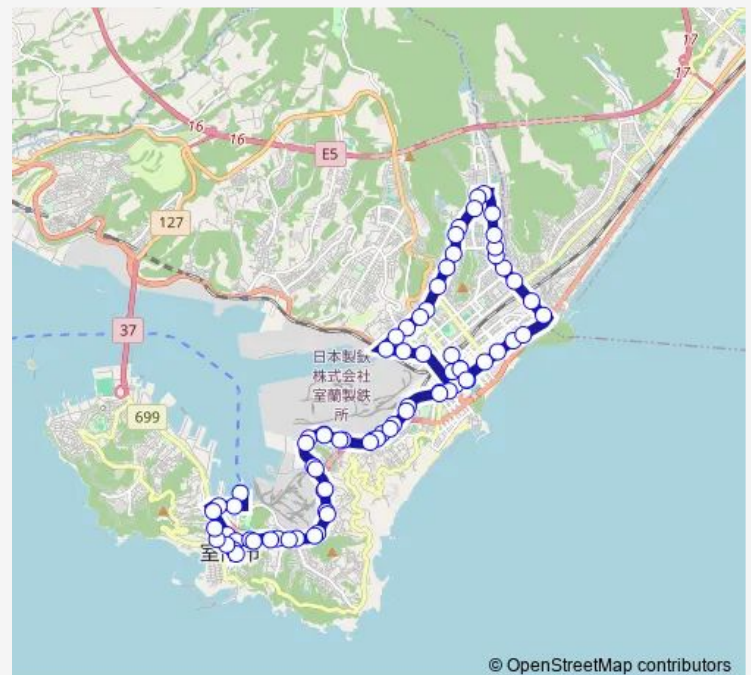

輪西九条通

日本製鉄球場前

未広

Route schedule

室蘭フェリーターミナル — 中央町

Monday —

Tuesday —

Wednesday —

Thursday —

Friday —

Saturday 07:51

Sunday 07:51

Route info

Direction: 室蘭フェリーターミナル

Stops: 77

Trip Duration: 1 hour 37 min

© OpenStreetMap contributors

■ 中央町工大循環線 2 復 (室蘭港発)

BusMaps

汐見

東町ターミナル

東町中央

東室蘭駅東口

東町中央