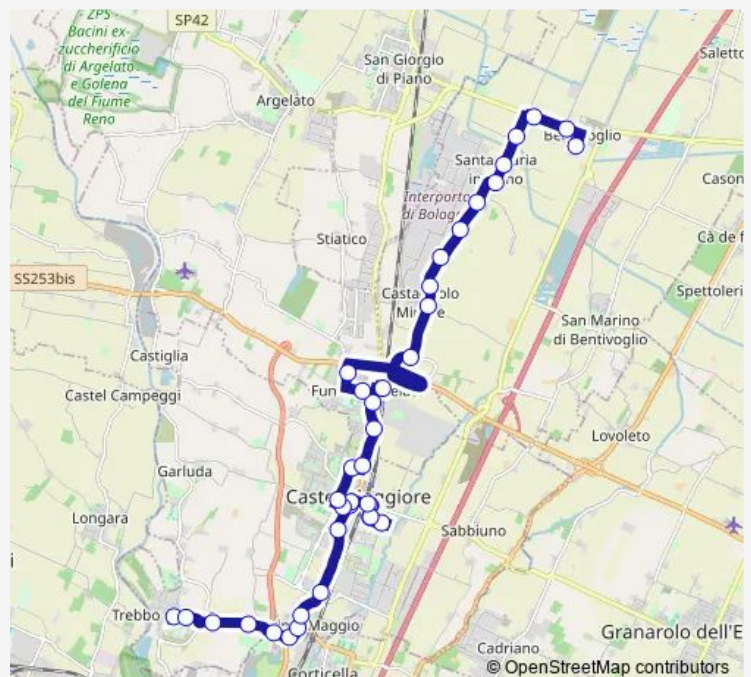

Castel Maggiore Repubblica

Castel Maggiore Lirone

Castel Maggiore

Route schedule

Bentivoglio Ospedale — Trebbo Risorgimento

Monday 07:55-19:25

Tuesday 07:55-19:25

Wednesday 07:55-19:25

Thursday 07:55-19:25

Friday 07:55-19:25

Saturday 07:55-13:39

Sunday —

Route info

Direction: Bentivoglio Ospedale

Stops: 40

Trip Duration: 0 hour 36 min

436 — Ospedale Bentivoglio - Funo - Castel Maggiore

Castel Maggiore Stazione

Castel Maggiore Montale

Castel Maggiore Cimitero

Castel Maggiore Montale

Castel Maggiore Stazione

Castel Maggiore

Frabaccia

Trebbo Corticella-Lame

Trebbo Lame-DON Minzoni

Trebbo Lame-Foscolo

Trebbo Risorgimento

Direction

Trebbo Risorgimento — Bentivoglio Ospedale

38 stops

[Open route schedule](#)