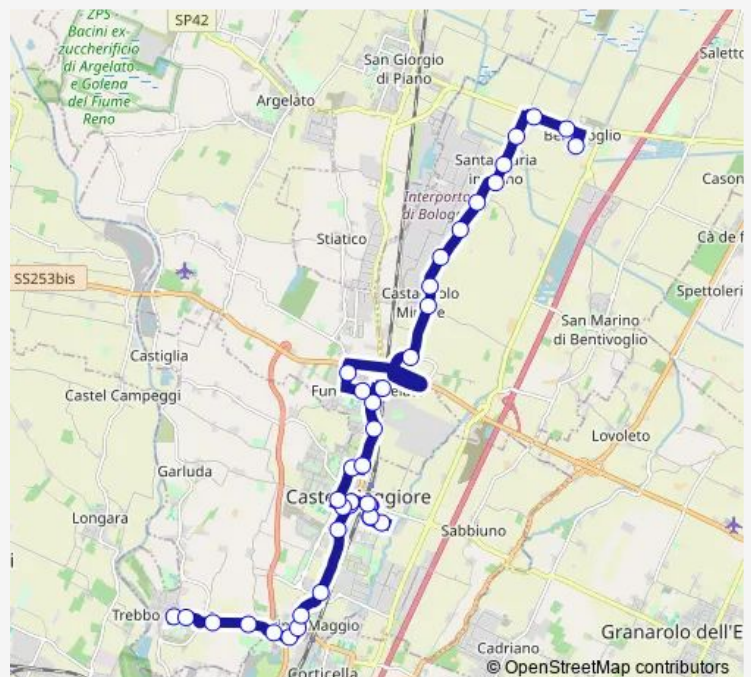

Castagnolo Minore

Rotonda Segnatello

Funo VIA Funo

Funo Nuova

Funo Stazione

Funo

Funo Agucchi

Castel Mag. Scuola Materna

Castel Maggiore Repubblica

Castel Maggiore Lirone

Castel Maggiore

**Route schedule**

Bentivoglio Ospedale — Trebbo Risorgimento

Monday 07:55-19:25

Tuesday 07:55-19:25

Wednesday 07:55-19:25

Thursday 07:55-19:25

Friday 07:55-19:25

Saturday 07:55-13:39

Sunday —

**Route info**

Direction: Bentivoglio Ospedale

Stops: 40

Trip Duration: 0 hour 36 min

436 — Ospedale Bentivoglio - Funo - Castel Maggiore

Castel Maggiore Stazione

Castel Maggiore Montale

Castel Maggiore Cimitero

Castel Maggiore Montale

Castel Maggiore Stazione

Castel Maggiore

Frabaccia