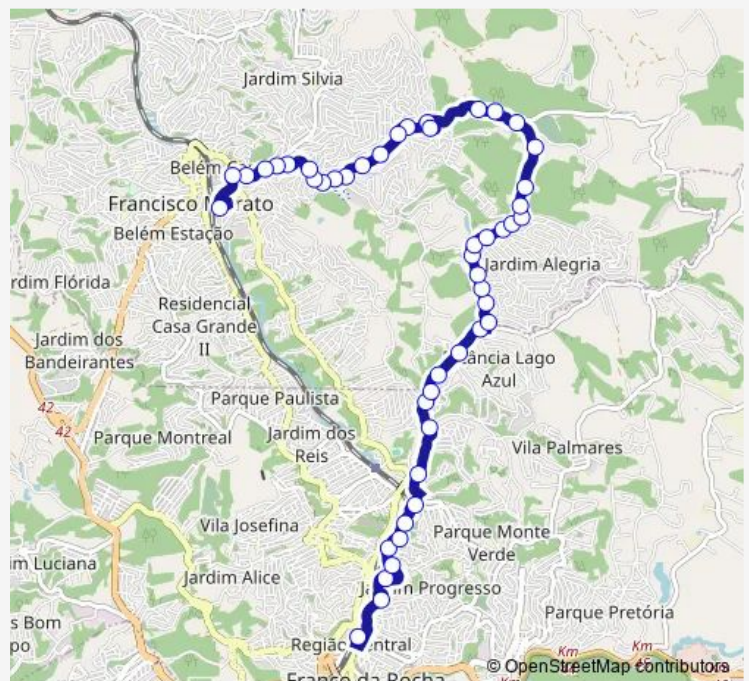

## Route schedule

Terminal Metropolitano Leste de Franco da Rocha — Terminal Raul Shiguemitsu Sunao (Terminal Leste)

Monday	00:23-23:58
Tuesday	00:23-23:58
Wednesday	00:23-23:58
Thursday	00:23-23:58
Friday	00:23-23:58
Saturday	00:10-23:45
Sunday	00:25-23:45

## Route info

Direction: Terminal Metropolitano Leste de Franco da Rocha

Stops: 48

Trip Duration: 0 hour 54 min

436 — Francisco Morato (Terminal Raul Shiguemitsu Sunao) - Franco DA Rocha (Centro)

Av. Tónico Lenci 4068 - Estância Lago Azul Francisco Morato - Sp Brasil - Jardim Alegria Franco da Rocha - SP Brasil