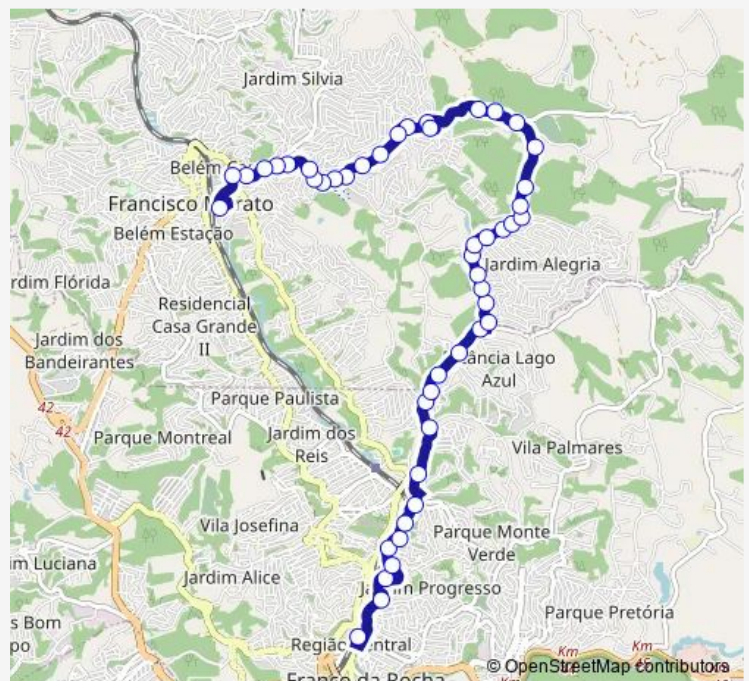

Avenida Tonico Lenci 1910 - Vila Lanfranchi Franco da Rocha - SP 07860 Brasil

Av. Tonico Lenci 488 - Jardim Progresso Franco da Rocha - SP 07865-020 Brasil

Avenida Tonico Lenci Franco da Rocha - Sao Paulo 07865 Brasil Franco da Rocha - SP 07860 Brasil

Avenida Tonico Lenci 2476 - Res. Sao Luis Franco da Rocha - SP 07865-000 Brasil

Av. Tonico Lenci 374 - Estancia Lago Azul Franco da Rocha - SP 07865-000 Brasil

Route schedule

Terminal Metropolitano Leste de Franco da Rocha — Terminal Raul Shiguemitsu Sunao (Terminal Leste)

Monday	00:23-23:58
Tuesday	00:23-23:58
Wednesday	00:23-23:58
Thursday	00:23-23:58
Friday	00:23-23:58
Saturday	00:10-23:45
Sunday	00:25-23:45

Route info

Direction: Terminal Metropolitano Leste de Franco da Rocha

Stops: 48

Trip Duration: 0 hour 54 min

436 — Francisco Morato (Terminal Raul Shiguemitsu Sunao) - Franco DA Rocha (Centro)

Av. Tónico Lenci 4068 - Estância Lago Azul Francisco Morato - Sp Brasil - Jardim Alegria Franco da Rocha - SP Brasil