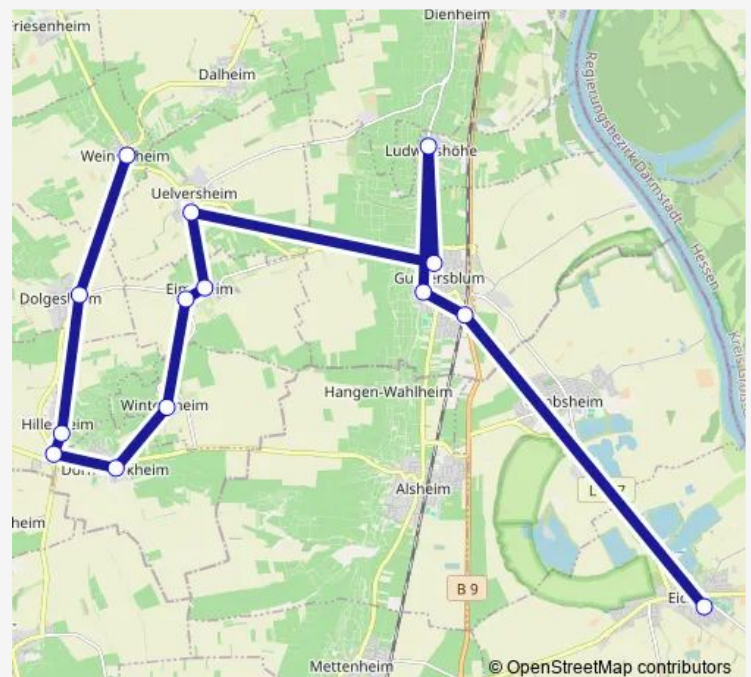

Hillesheim, Abzw. Bahnhof

Hillesheim, Ort

Dolgesheim, Grundschule

Weinolsheim, Freier Platz

Route schedule

Eich, Schulzentrum — Weinolsheim, Freier Platz

Monday 13:10-15:40

Tuesday 13:10-15:40

Wednesday 13:10-15:40

Thursday 13:10-15:40

Friday 13:10

Saturday —

Sunday —

Route info

Direction: Eich, Schulzentrum

Stops: 14

Trip Duration: 0 hour 57 min

436

Direction

Weinolsheim, Freier Platz — Eich, Schulzentrum

13 stops

[Open route schedule](#)

Weinolsheim, Freier Platz

Dolgesheim, Ort

Thursday 06:24

Friday 06:24

Saturday —

Sunday —

Route info

Direction: Weinolsheim, Freier Platz

Stops: 13

Trip Duration: 0 hour 51 min