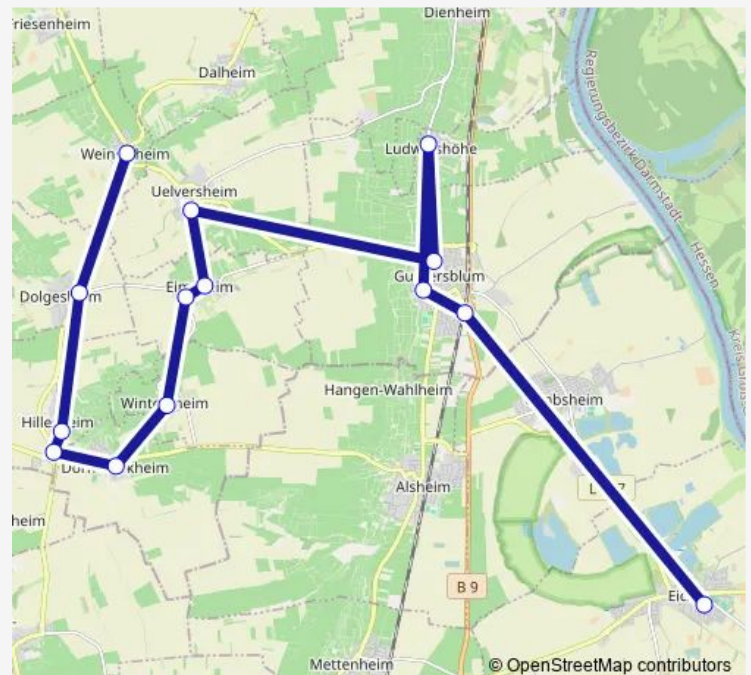

Hillesheim, Abzw. Bahnhof

Hillesheim, Ort

Dolgesheim, Grundschule

Weinolsheim, Freier Platz

Route schedule

Eich, Schulzentrum — Weinolsheim, Freier Platz

Monday 13:10-15:40

Tuesday 13:10-15:40

Wednesday 13:10-15:40

Thursday 13:10-15:40

Friday 13:10

Saturday —

Sunday —

Route info

Direction: Eich, Schulzentrum

Stops: 14

Trip Duration: 0 hour 57 min

Direction

Weinolsheim, Freier Platz — Eich, Schulzentrum

13 stops

[Open route schedule](#)

Weinolsheim, Freier Platz

Dolgesheim, Ort

Hillesheim, Ort

Guntersblum, Bahnhof

Eich, Schulzentrum

Route schedule

Weinolsheim, Freier Platz — Eich, Schulzentrum

Monday 06:24

Tuesday 06:24

Wednesday 06:24

Thursday 06:24