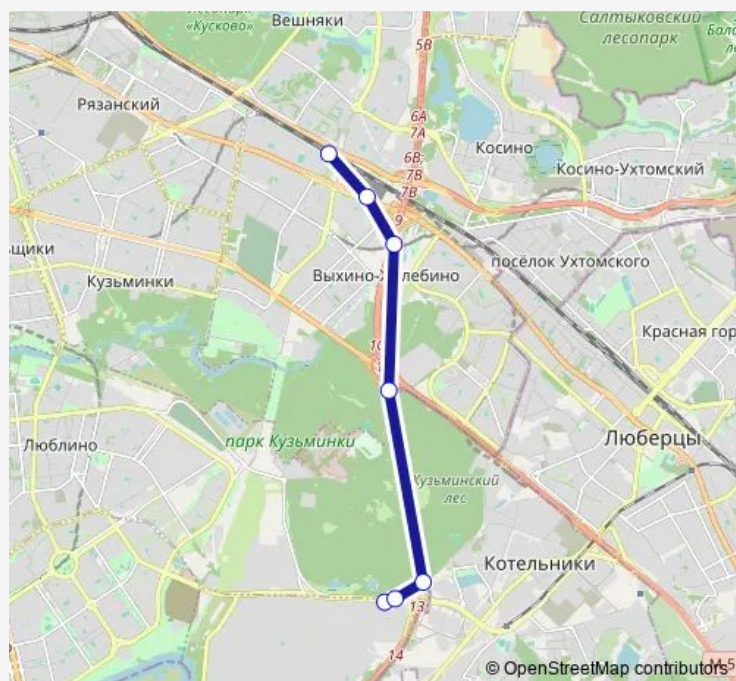

Bus 436 Метро «Выхино» - Торговый комплекс «Садовод»

[Go to website](#)**Direction**

Торговый комплекс «Садовод» — Метро «Выхино»

7 stops

[Open route schedule](#)

Торговый комплекс «Садовод»

Садовод

Белая Дача

11-й километр

9-й километр

Метродепо «Выхино»

Метро «Выхино»

Route schedule

Торговый комплекс «Садовод» — Метро «Выхино»

Monday	05:40-19:27
Tuesday	05:40-19:27
Wednesday	05:40-19:27
Thursday	05:40-19:27
Friday	05:40-19:27
Saturday	05:40-19:27
Sunday	05:40-19:27

Route info

Direction: Торговый комплекс «Садовод»

Stops: 7

Trip Duration: 0 hour 23 min

**436 — Метро «Выхино» - Торговый комплекс «Садовод»****BusMaps**

Direction

Метро «Выхино» — Торговый комплекс «Садовод»

7 stops

[Open route schedule](#)

Метро «Выхино»

Метро «Выхино»

Метродепо «Выхино»

9-й километр

11-й километр

Белая Дача