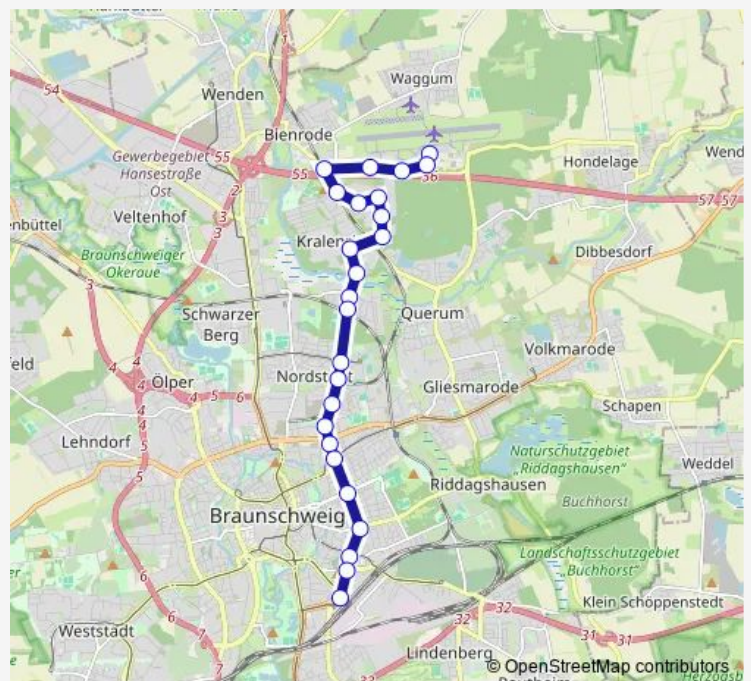

Direction

Braunschweig, Ottenroder Straße — Braunschweig, Hauptbahnhof

12 stops

[Open route schedule](#)

Braunschweig, Ottenroder Straße

Braunschweig, Siegfriedstraße

Braunschweig, Freyastraße

Braunschweig, Am Bülden

Braunschweig, Nordstraße

Braunschweig, Hans-Sommer-Str.

Braunschweig, Gliesmaroder Straße

Braunschweig, Jasperallee

Braunschweig, Kastanienallee

BS, St. Leonhard (Stadthalle)

Braunschweig, Willy-Brandt-Platz

Braunschweig, Hauptbahnhof

Route schedule

Braunschweig, Ottenroder Straße — Braunschweig, Hauptbahnhof

Monday	—
Tuesday	—
Wednesday	—
Thursday	—
Friday	—
Saturday	06:54-07:24
Sunday	—

Route info

Direction: Braunschweig, Ottenroder Straße

Stops: 12

Trip Duration: 0 hour 14 min

Direction

Braunschweig, Flughafen — Braunschweig, Hauptbahnhof

25 stops

[Open route schedule](#)

Braunschweig, Flughafen

Braunschweig, Dlr