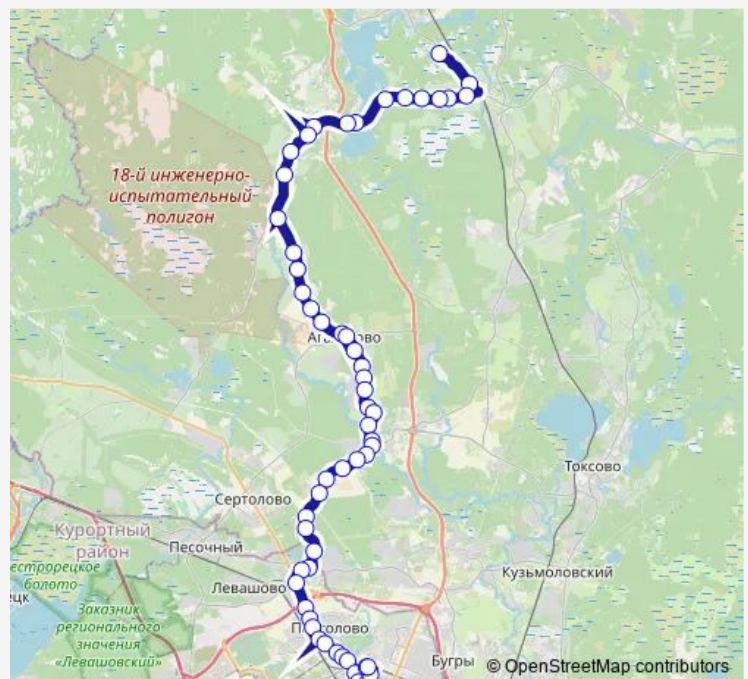

Bus 436 Автобусная Станция Жени Егоровой - дер. Ненимяки

[Go to website](#)

Direction

а.с. ул. Жени Егоровой, Посадки И Высадки Нет — Ненимяки

59 stops

[Open route schedule](#)

а.с. ул. Жени Егоровой, Посадки И Высадки Нет

ул. Жени Егоровой

ул. Композиторов,29

пр. Просвещения, уг. ул. Композиторов

пр. Просвещения уг. ул. Симонова

ул. Хошмина, ст. Метро проспект Просвещения

ул. Хошмина, угол ул. Композиторов

Выборгское шоссе, угол ул. Хошмина

Выборгское шоссе, 17

Выборгское шоссе, угол пр. Просвещения

Выборгское шоссе, угол ул. Жени Егоровой

Шуваловский Парк, По Требованию

Дорога В Каменку, По Требованию

Парголово, Школа # 474

Парголово, Выборгское шоссе, 373, По Требованию

Парголово, ул. Ломоносова

Парголово, ул. Шишкина

Парголово, Выборгское шоссе, 499

Выборгское шоссе, угол Приозерского шоссе

Апраксинская ул.

Route schedule

а.с. ул. Жени Егоровой, Посадки И Высадки Нет — Ненимяки

Monday 05:30-22:10

Tuesday 05:30-22:10

Wednesday 05:30-22:10

Thursday 05:30-22:10

Friday 05:30-22:10

Saturday 05:30-22:10

Sunday 05:30-22:10

Route info

Direction: а.с. ул. Жени Егоровой, Посадки И Высадки Нет

Stops: 59

Trip Duration: 1 hour 30 min