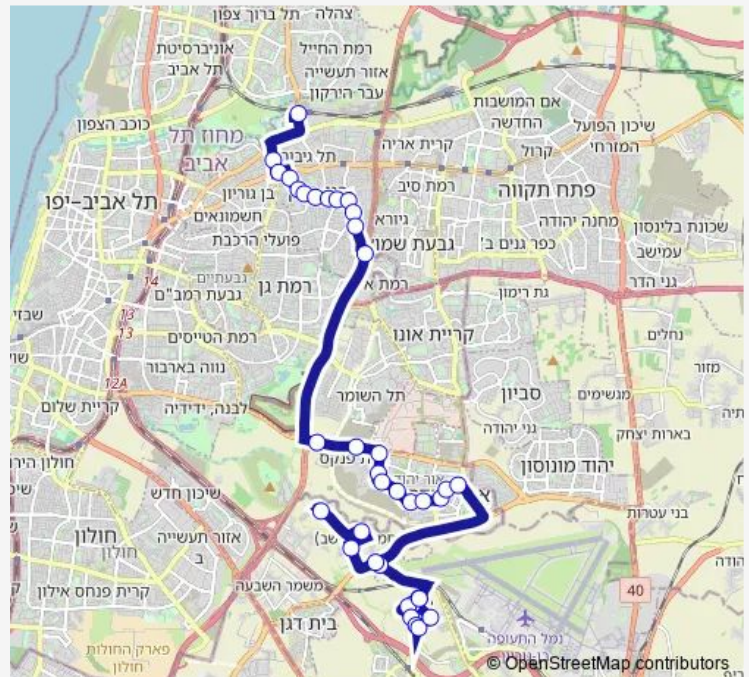

שדרות בן פורת/הלה

Route schedule

משק — אזור התעשייה

Monday 05:55-18:00

Tuesday 05:55-18:00

Wednesday 05:55-18:00

Thursday 05:55-18:00

Friday 05:50-14:00

Saturday 19:00

Sunday 05:55-18:00

Route info

Direction: משק

Stops: 41

Trip Duration: 0 hour 46 min

436 — אזור התעשייה-בני ברק-<הזית/סובה-חמד-10

בן פורת/ראשונים

## Route info

Direction: אזור התעשייה

Stops: 37

Trip Duration: 0 hour 51 min

הרימון/התאנה

הרימון/התמר

הרימון/הגפן

הגפן/דרך החיטה