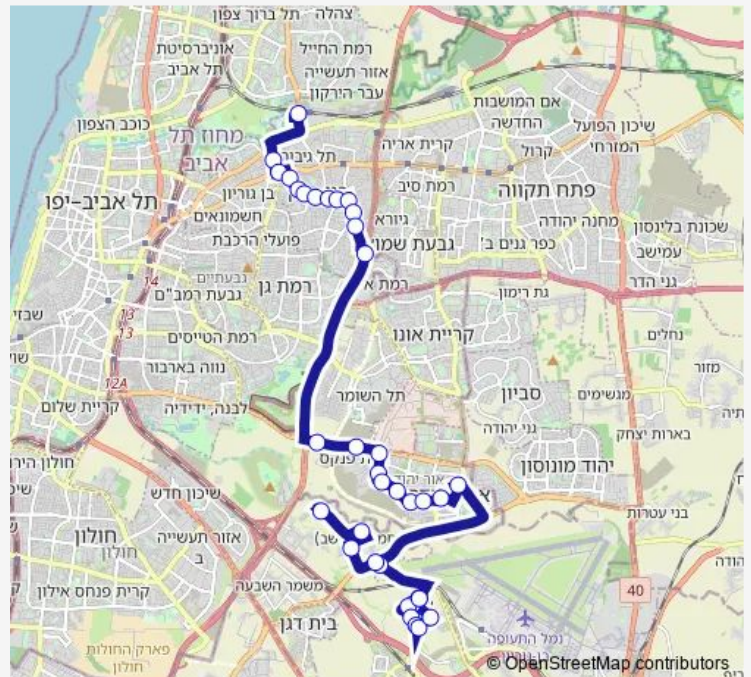

שדרות בן פורת/הלה

Route schedule

משק — אזור התעשייה

Monday 06:00-18:00

Tuesday 06:00-18:00

Wednesday 06:00-18:00

Thursday 06:00-18:00

Friday 06:00-14:00

Saturday 19:00

Sunday 06:00-18:00

Route info

Direction: משק

Stops: 41

Trip Duration: 0 hour 46 min

436 — אזור התעשייה-בני ברק-<הזית/סובה-חמד-10

בן פורת/ראשונים

## Route info

Direction: אזור התעשייה

Stops: 36

Trip Duration: 0 hour 53 min

הרימון/התמר

הרימון/הגפן

הגפן/דרך החיטה

משק