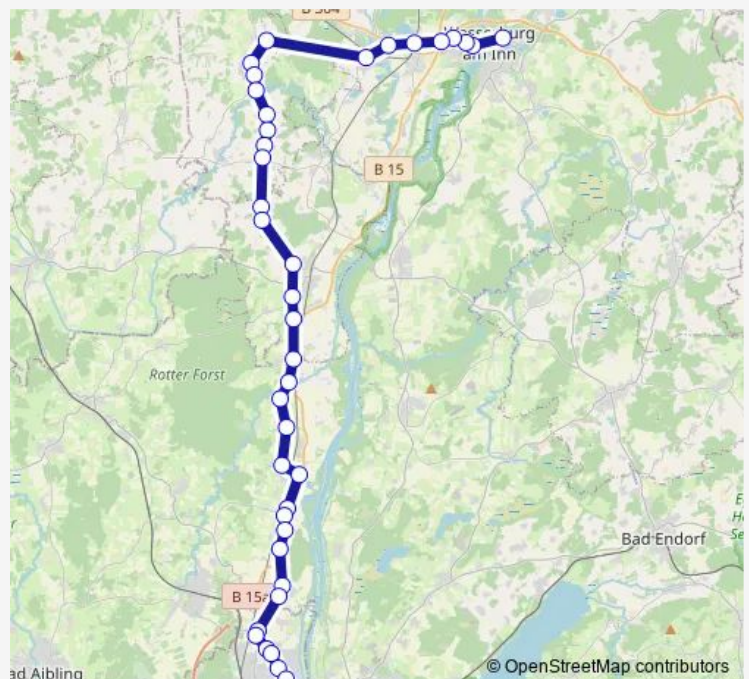

Au (Schechen)

Schechen, Gasthaus Egger

Hochstätt, Gh. Kapsner

Friesing Abzw.

Oberwöhrn Abzw.

Route schedule

Rosenheim, Bahnhof — Wasserburg, Stadt Busbahnhof

Monday 15:31-17:31

Tuesday 15:31-17:31

Wednesday 15:31-17:31

Thursday 15:31-17:31

Friday 15:31-17:31

Saturday —

Sunday —

Route info

Direction: Rosenheim, Bahnhof

Stops: 42

Trip Duration: 1 hour 3 min

436 — Rosenheim - Pfaffenhofen - Rott a. Inn - Attel - Wasserburg Bf (Reitmehring) - Wasserburg Stadt

Mauth, Feldkirchen Abzw.

Rott am Inn, Firma Alpma

Rott am Inn, Bräustüberl