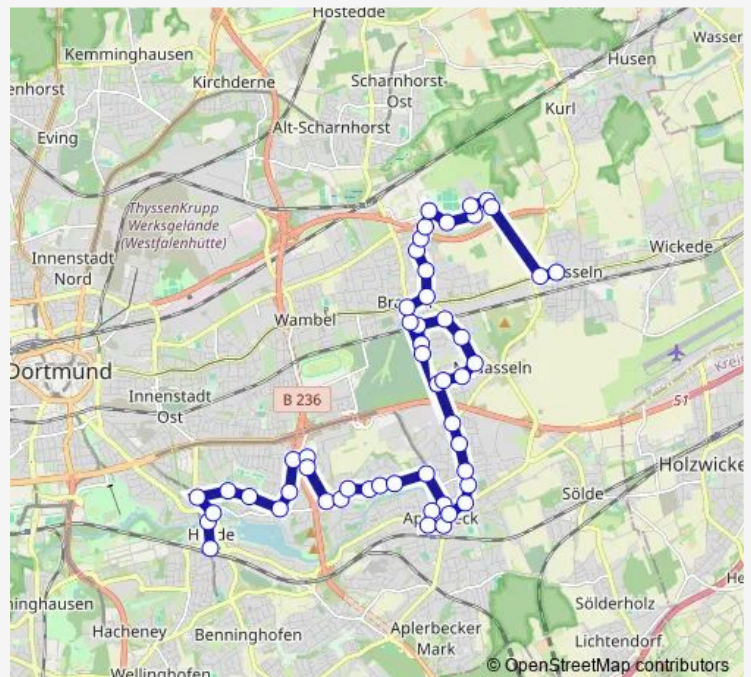

Dortmund Schüren

Dortmund Am Büter

Dortmund Bergpartel

Dortmund Galmeiweg

Dortmund Bergmeisterstraße

Dortmund Gevelsbergstraße

DO Rodenbergstraße/Aplerbeck

Dortmund Rodenberg Center

Saturday —

Sunday 23:19-23:49

Route info

Direction: Dortmund Hörde Bf

Stops: 23

Trip Duration: 0 hour 25 min

Dortmund Aplerbeck Markt

Dortmund Aplerbeck

Direction

Dortmund Zum Alten Flugfeld — Dortmund Hörde Bf

51 stops

[Open route schedule](#)

Dortmund Zum Alten Flugfeld

Dortmund Friederike-Nadig-Str.

Dortmund Adalbert-Dickhut-Str.

DO-Heinrich-Czerkus-Allee

Dortmund Luftschiffweg

Dortmund Adi-Preißler-Allee

Dortmund Heßlingsweg/Industrie

Dortmund Örlingweg

DO-Scheidemannstraße

Dortmund Haferfeldstraße

Dortmund Brackel Verwaltungs.

Dortmund Brackel Kirche