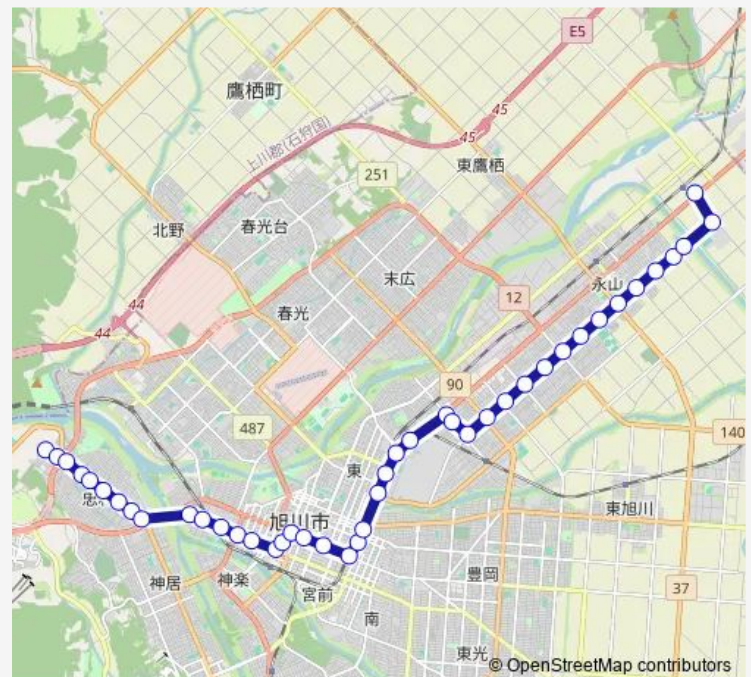

大雪通6丁目

日本製紙前

大雪通2丁目

Route schedule

永山14丁目 — 忠和5条1丁目

Monday 06:55-19:16

Tuesday 06:55-19:16

Wednesday 06:55-19:16

Thursday 06:55-19:16

Friday 06:55-19:16

Saturday 07:23-19:18

Sunday 07:23-19:18

Route info

Direction: 永山14丁目

Stops: 42

Trip Duration: 1 hour 4 min

63-忠和・永山6条線(曙)

8条18丁目

6条18丁目

4条18丁目

4条14丁目

4条12丁目

3条9丁目

1条7丁目

Thursday 07:11-20:19

Friday 07:11-20:19

Saturday 07:22-20:18

Sunday 07:22-20:18

Route info

Direction: 忠和5条1丁目

Stops: 43

Trip Duration: 1 hour 3 min