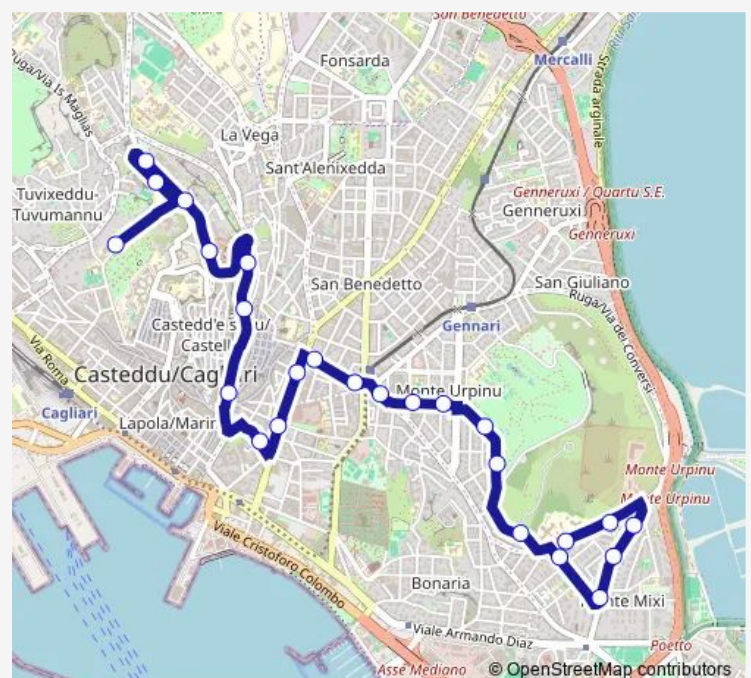

Direction

Sant'Ignazio da Laconi (lato civico n.74) — Is Guadazzonis (Ospedale)

23 stops

[Open route schedule](#)

Sant'Ignazio da Laconi (lato civico n.74)

Sant'Ignazio da Laconi (lato civico n°56, angolo via Tigellio)

Regina Elena (Giardini Pubblici)

Regina Elena (Unione Sarda)

Regina Elena (Bastione)

Vico Regina Margherita (lato civico n°3)

Carbonia (lato civico n°7)

Sonnino (ang. via Alghero)

Alghero (ang. via Satta)

Alghero (piazza Repubblica)

Thursday 05:55-21:25

Friday 05:55-21:25

Saturday 05:50-22:22

Sunday 05:55-21:25

Route info

Direction: Sant'Ignazio da Laconi (lato civico n.74)

Stops: 23

Trip Duration: 0 hour 20 min

Vidal (ang. via Besta)

Raffa Garzia

Is Guadazzonis (Ospedale)

Direction

Is Guadazzonis (Ospedale) — Sant'Ignazio da Laconi (lato
civico n.74)

25 stops

[Open route schedule](#)

Is Guadazzonis (Ospedale)