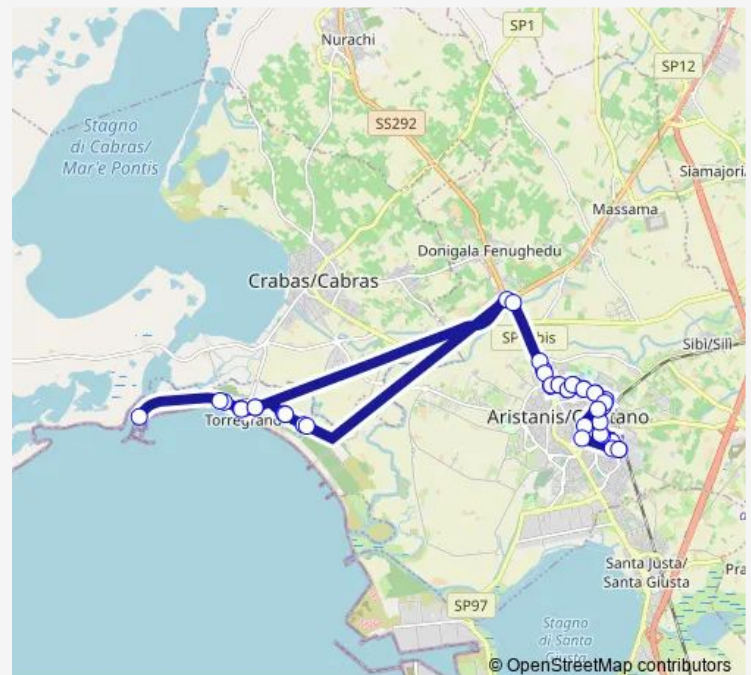

Piazza DEL Popolo

Piazza Sant'Efisio 2

VIA SAN Simmaco 69

VIA V. Casu Foro Boario

VIA Basilicata FR. 5

VIA Versilia 75

VIA Versilia 63

VIA Versilia FR. 18

Torregrande VIA Stella Maris-Chiesa

Torregrande VIA Millelire 21

Torregrande VIA Millelire 89

Route schedule

VIA Nuoro 25 Scalo Merci — VIA Nuoro 25 Scalo Merci

Monday 06:55-19:30

Tuesday 06:55-19:30

Wednesday 06:55-19:30

Thursday 06:55-19:30

Friday 06:55-19:30

Saturday 06:55-19:30

Sunday 08:00-19:30

Route info

Direction: VIA Nuoro 25 Scalo Merci

Stops: 41

Trip Duration: 1 hour 0 min

Linea 10 — Oristano - Torregrande

Torregrande Porticciolo
Torregrande VIA Millelire 44
Torregrande VIA Millelire 7
Torregrande VIA Stella Maris Fr.7
Torregrande Hotel DEL Sole
Torregrande Camp. Spinnaker R
SP 54 BIS Pasquini-Rimedio
VIA Cagliari 24 Renault
VIA Cagliari 60 EX Procura
VIA Campania 40
VIA Umbria 24
VIA Versilia 18
VIA Versilia FR. 63
VIA Versilia 60
VIA Basilicata 3
VIA Ricovero 68
VIA Solferino 27
VIA Solferino 51
VIA Iglesias 1
VIA Nuoro 25 Scalo Merci