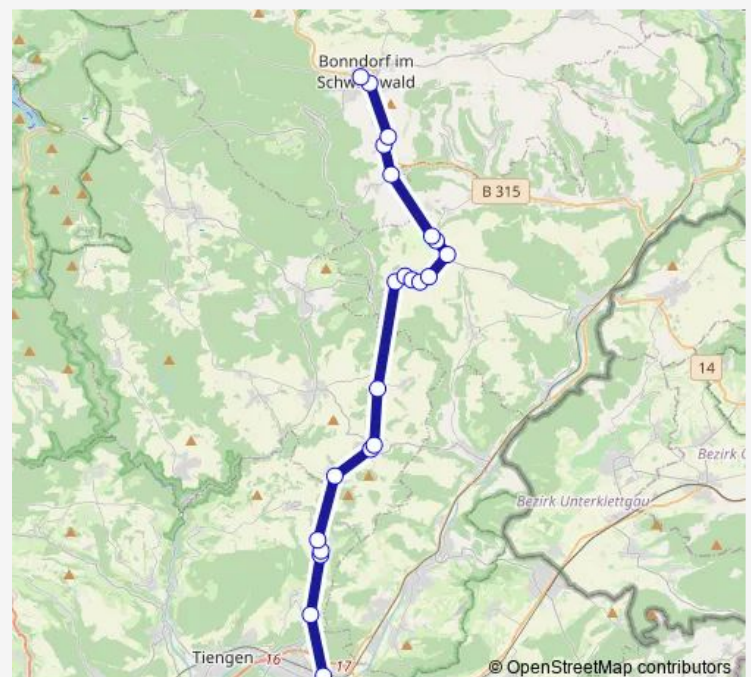

Thursday 08:20-17:36

Friday 08:20-17:36

Saturday —

Sunday —

Route info

Direction: Waldshut, Busbahnhof

Stops: 33

Trip Duration: 1 hour 7 min

22 stops

[Open route schedule](#)

Lauchringen, Bahnhof

Tiengen, Abzw. Breitenfeld

Detzeln, Unterdorf

Detzeln, Oberdorf

Detzeln, Abzw. Krenkingen

Untermettingen Talhöfe, Steg