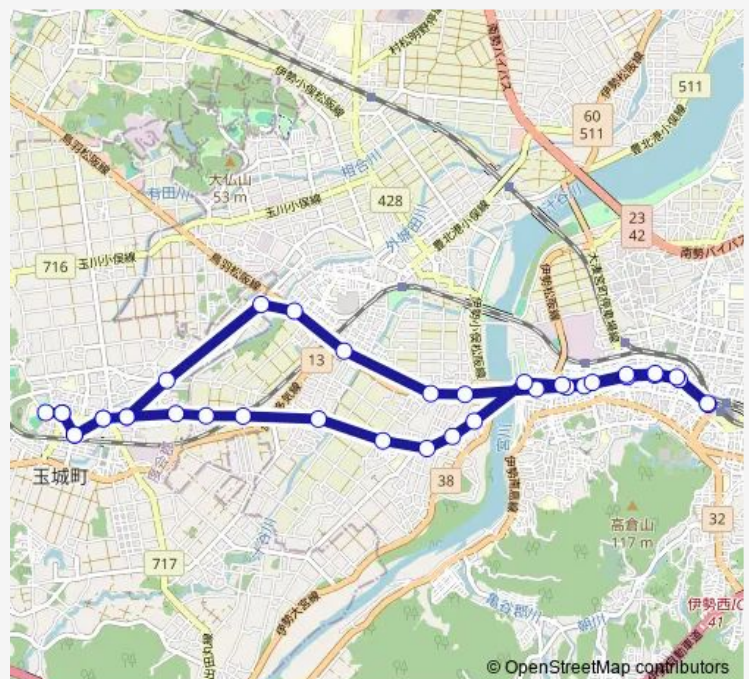

大手門橋

田丸駅前

萱町(伊勢)

Route schedule

伊勢市駅前 — 伊勢市駅前

Monday 05:55-14:30

Tuesday 05:55-14:30

Wednesday 05:55-14:30

Thursday 05:55-14:30

Friday 05:55-14:30

Saturday 06:49-11:30

Sunday 06:49-11:30

Route info

Direction: 伊勢市駅前

Stops: 37

Trip Duration: 0 hour 58 min

■ 伊勢玉城線

BusMaps

玉城病院前

フリー新田町東

湯田野

富岡口

上地

城田団地前

Route info

Direction: 伊勢市駅前

Stops: 38

Trip Duration: 0 hour 59 min

荒子団地前

宮忠・M e g a ドン・キホーテ前

問屋センター

掛橋