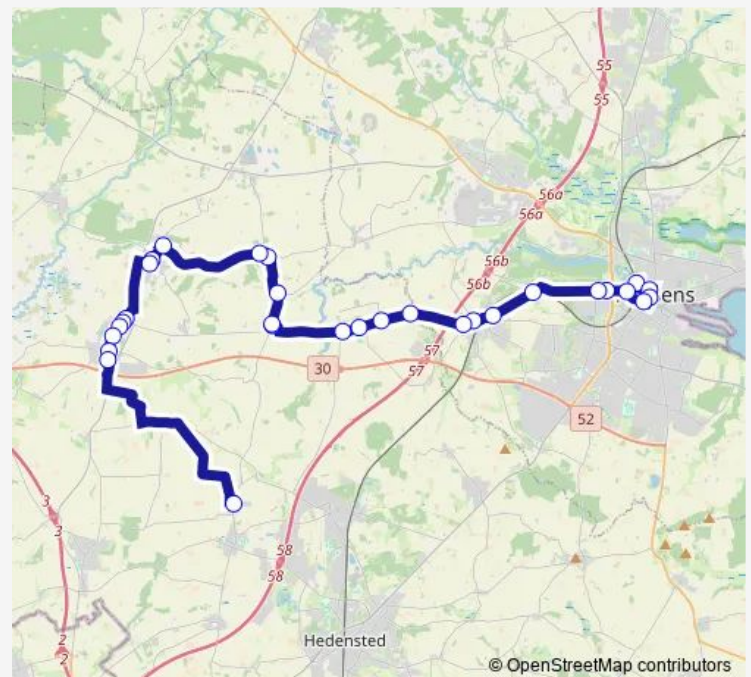

Flemming (Hedensted Kom)

Flemming/Honum Skovvej (Hedensted Kom)

Rask Mølle (Hedensted Kom)

Route schedule

Horsens Trafikterminal — Kragelund (Hedensted Kom)

Monday —

Tuesday —

Wednesday —

Thursday —

Friday —

Saturday —

Sunday 19:15

Route info

Direction: Horsens Trafikterminal

Stops: 30

Trip Duration: 0 hour 48 min

■ 504

Rask Mølle/Gl. Jernbanevej (Hedensted Kom)

Rask Mølle/Møllersmindevej (Hedensted Kom)

Dortheasminde (Hedensted Kom)

Dortheasvej/Nørregade (Hedensted Kom)

Åbrinken/Nørregade (Hedensted Kom)

Åparken/Nørregade (Hedensted Kom)

Uldum (Hedensted Kom)

Uldum/Højskolebakken (Hedensted Kom)

Kragelund (Hedensted Kom)

Direction

Horsens Trafikterminal — BGI Akademiet/Bjerrevej
(Hedensted Kom)

34 stops

[Open route schedule](#)

Horsens Trafikterminal