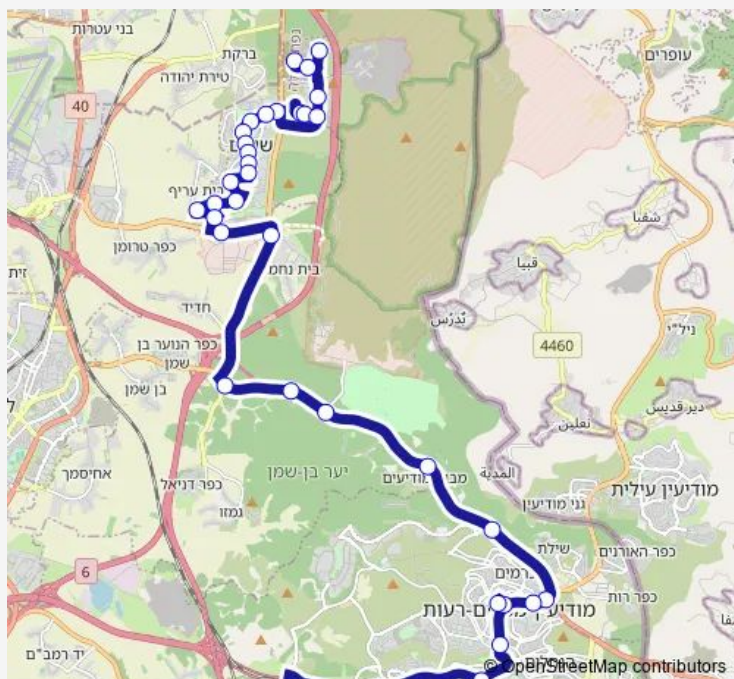

שוהם/אזה'ת

דרך החורש/החרוב

רימון/תמר

רימון/דרך החורש

דרך החורש/רימון

שדרות עמק איילון/444

שד. עמק איילון/כיכר אגמית

שד. עמק איילון/כיכר יסעור

מודיעים/גפן

שד. עמק איילון/מודיעים

צומת שוהם/כביש 453

Route schedule

מסוף שוהם — מרכז מסחרי/שדרות המלאכות

Monday	16:30-19:00
Tuesday	16:30-19:00
Wednesday	16:30-19:00
Thursday	16:30-19:00
Friday	—
Saturday	—
Sunday	16:30-19:00

Route info

Direction: מסוף שוהם

Stops: 34

Trip Duration: 0 hour 54 min

504 — מסוף שוהם-שוהם->מרכז מסחרי/שדרות המלאכות- מודיעין מכבים רעות-11 BusMaps

צומת נבלט

צומת גמזו

צומת מצפה מודיעין