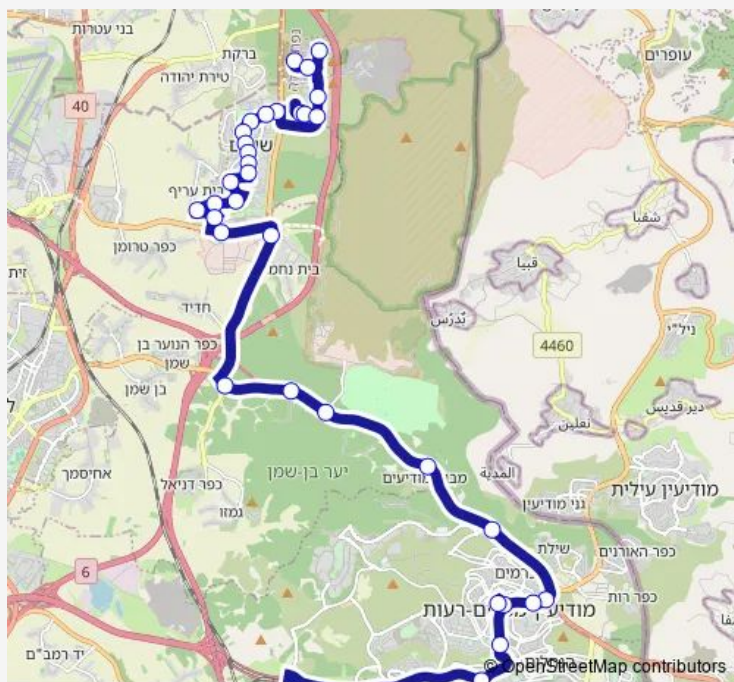

דרך החורש/החרוב

רימון/תמר

רימון/דרך החורש

דרך החורש/רימון

שדרות עמק איילון/444

שד. עמק איילון/כיכר אגמית

שד. עמק איילון/כיכר יסעור

שד. עמק איילון/כיכר שחף

שד. עמק איילון/מודיעים

צומת שוהם/כביש 453

Route schedule

מסוף שוהם — מרכז מסחרי/שדרות המלאכות

Monday	16:30-19:00
Tuesday	16:30-19:00
Wednesday	16:30-19:00
Thursday	16:30-19:00
Friday	—
Saturday	—
Sunday	16:30-19:00

Route info

Direction: מסוף שוהם

Stops: 34

Trip Duration: 0 hour 54 min

504 — מסוף שוהם-שוהם <-מרכז מסחרי/שדרות המלאכות- מודיעין מכבים רעות-11 **BusMaps**

צומת נבלט

צומת גמזו

צומת מצפה מודיעין