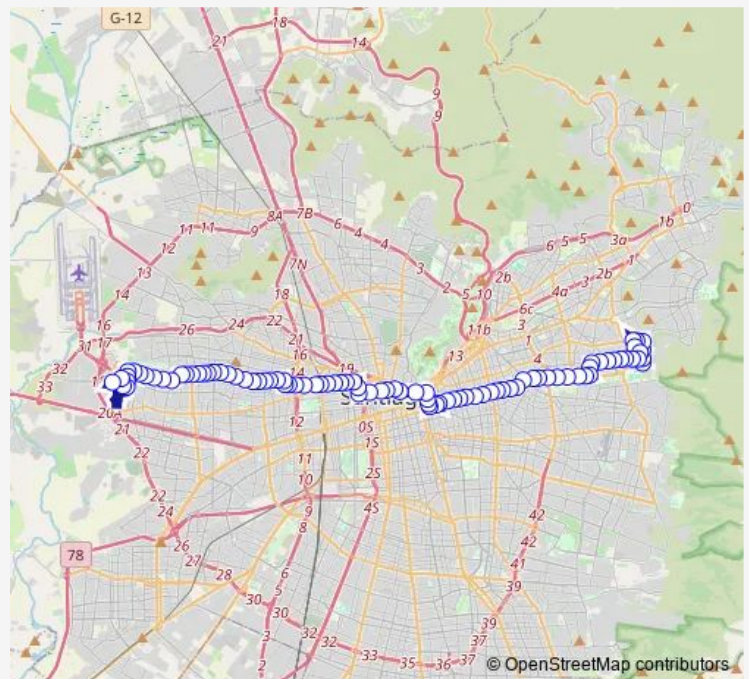

Pj376-El Tranque / esq. Cerro Negro

Pj377-El Tranque / esq. María Angélica

Pj378-El Tranque / esq. Santa Mariana

Pj379-El Tranque / esq. Santa Marta

Pj380-El Tranque / esq. Av. San Daniel

Pj381-Avenida San Daniel / esq. Bravo Luco

Pj383-El Carmen / esq. Serrano

Pj384-Avenida San Daniel / esq. Rupanco

Pj385-Avenida San Daniel / esq. Federico Errázuriz

Pj386-Avenida San Daniel / esq. Av. Santa Victoria

Pj387-Avenida San Daniel / esq. Jazmín

Pj388-Avenida San Daniel / esq. Palena

Pj324-Avenida San Daniel / esq. Inca Garcilazo

Pj325-Av. José J. Pérez / esq. Arbizu Campos

Route schedule

Pj162-Parada 2 / Vespucio - San Pablo — Pc667-Vital Apoquindo / esq. Av. Francisco Bilbao

Monday	00:00
Tuesday	00:00
Wednesday	00:00
Thursday	00:00
Friday	00:00
Saturday	00:00
Sunday	00:00

Route info

Direction: Pj162-Parada 2 / Vespucio - San Pablo

Stops: 99

Trip Duration: 1 hour 48 min

504 — El Tranque - Hospital Dipreca