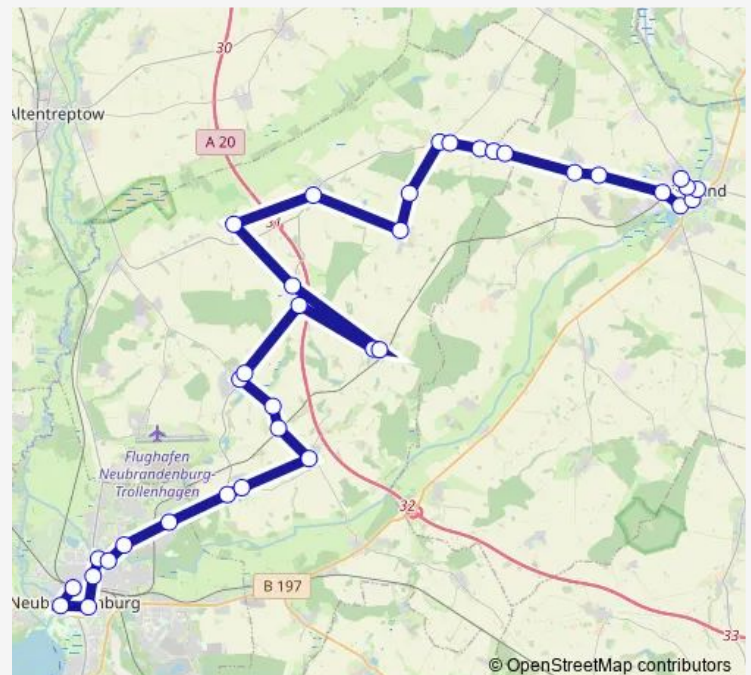

Direction

Neubrandenburg, ZOB (Ea) — Friedland, Markt

34 stops

[Open route schedule](#)

- Neubrandenburg, ZOB (Ea)
- Neubrandenburg Treptower Tor
- Neubrandenburg, Rathaus
- Neubrandenburg, Demminer Str.
- Neubrandenburg Usedomer Str.
- Neubrandenburg, Wolgaster Str.
- Neubrandenb Abzw Sponholzer St
- Neubrandenburg, Monckeshof
- Ihlenfeld, Wendeschleife
- Ihlenfeld, Schloßstr.
- Neuenkirchen
- Neuenkirchen, Bahnhof
- Glocksin
- Neverin, Wasserturm
- Neverin, Schule
- Neverin, Sportplatz
- Rosow, Wendeschleife
- Staven, Rossower Str.
- Staven, Dorf
- Rosow
- Ganzkow

Route schedule

Neubrandenburg, ZOB (Ea) — Friedland, Markt

Monday	14:10
Tuesday	—
Wednesday	—
Thursday	—
Friday	14:10
Saturday	—
Sunday	—

Route info

Direction: Neubrandenburg, ZOB (Ea)

Stops: 34

Trip Duration: 1 hour 9 min

Brunn

Roggenhagen

Roggenhagen, Ausbau

Dahlen

Dahlen, Ausbau

Birkhof, Ausbau Ii

Birkhof

Birkhof, Ausbau Iii

Salow

Salow, Siedlung

Friedland, Salower Chaussee

Friedland, Reuterstr.

Friedland, Markt

Direction

Friedland, Bresewitzer Str. — Neubrandenburg, ZOB (Ea)

28 stops