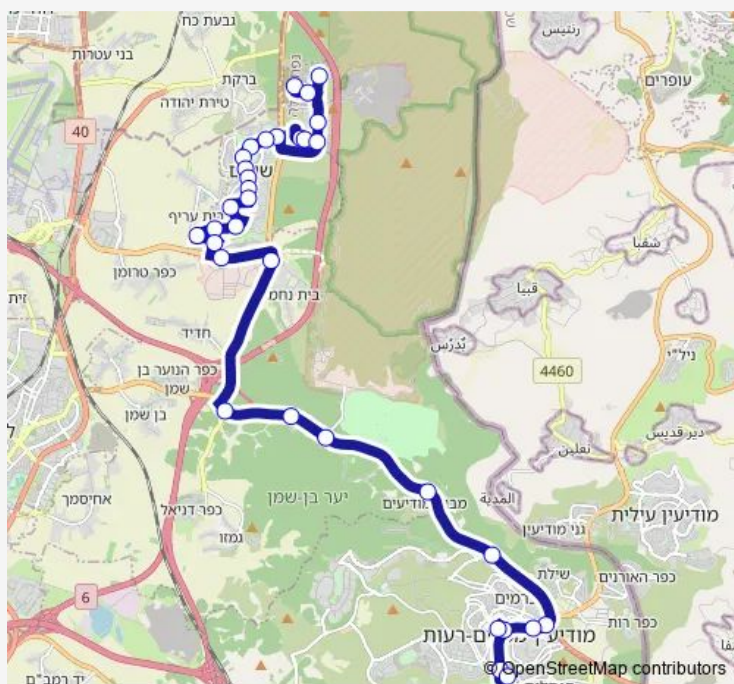

צומת שוהם/כביש 453

### Route schedule

מסוף שוהם — שדרות החשמונאים/לב העיר

Monday	06:55-15:15
Tuesday	06:55-15:15
Wednesday	06:55-15:15
Thursday	06:55-15:15
Friday	07:00-12:15
Saturday	19:15-22:45
Sunday	06:55-15:15

### Route info

Direction: מסוף שוהם

Stops: 33

Trip Duration: 0 hour 44 min

504 — מסוף שוהם-שוהם <-> שדרות החשמונאים/לב העיר- מודיעין מכבים רעות-10

צומת נבלט

צומת גמזו

צומת מצפה מודיעין