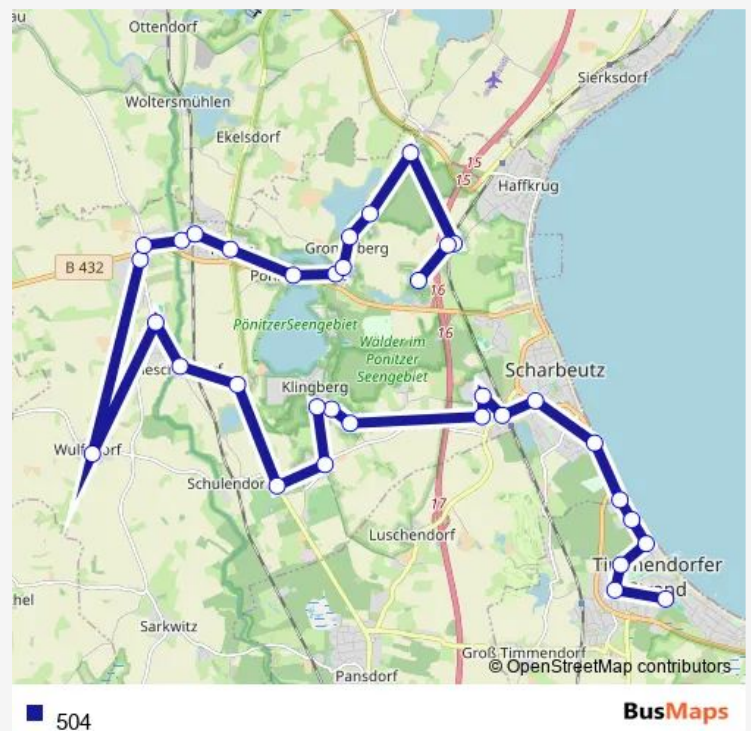

Timmendorfer Strand Rathaus

Timmendorfer Strand Bugenhagenwerk

Scharbeutz Wolfsschlucht

Scharbeutz Hamburger Ring/Seestraße

Scharbeutz Bahnhof/Wennseestraße

Scharbeutz Oderstraße

Scharbeutz Katzbachstraße

Klingberg Am Steenkamp

Klingberg Hollenbrook

Klingberg Uhlenflucht

Schürsdorf Dorfstraße

Schürsdorf Abzw.

Gleschendorf Heldenallee

Scharbeutz-Gleschendorf Drei Linden

Scharbeutz-Gleschendorf Aublick

Scharbeutz-Wulfsdorf

### Route schedule

Timmendorfer Strand Zob — Scharbeutz Gronenberger Hof

Monday 12:20-15:35

Tuesday 12:20-15:35

Wednesday 12:20-15:35

Thursday 12:20-15:35

Friday 12:20-15:35

Saturday —

### Route info

Direction: Timmendorfer Strand Zob

Stops: 34

Trip Duration: 1 hour 3 min

Untersteenrade

Scharbeutz-Pönitz Ahrensböker Straße

Scharbeutz-Pönitz Bahnhof/Schule

Scharbeutz-Pönitz B 207