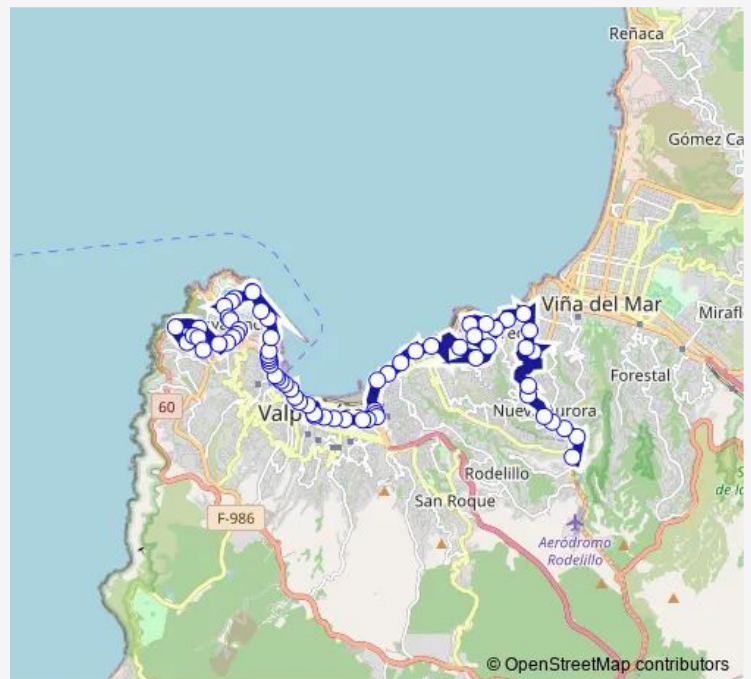

**Bus 504 Recreo - 2° Sector**

[Go to website](#)

**Direction**

Juan Xxiii - Ramón Dardingnac — Manuel Antonio Matta 4348

71 stops

[Open route schedule](#)

- Juan Xxiii - Ramón Dardingnac
- Bombero Ramon Cordero
- La Explanada Oriente
- Pacifico - Guillermo Plummer
- Pacifico - Manuel Riofrio
- Colegio Dabruna / Sur
- Colegio Maria Auxiliadora / Sur
- Grla Del Canto
- Universidad De Valparaiso Facultad De Ciencias / Norte
- Universidad De Valparaiso Faculta De Arquitectura / Norte
- Parque Alejo Barrios / Sur
- Parque
- Caleta Membrillo / Poniente
- Asmar / Poniente
- Playa Torperderas / Sur
- Ascensor Artilleria
- Aduana
- Cochrane - Carampagne
- Cochrane - Márquez
- Plaza Echaurren / Oriente
- Cochrane - Almirante Perez Gacitua

**Route schedule**

Juan Xxiii - Ramón Dardingnac — Manuel Antonio Matta 4348

Monday	06:00-22:00
Tuesday	06:00-22:00
Wednesday	06:00-22:00
Thursday	06:00-22:00
Friday	06:00-22:00
Saturday	08:00-22:00
Sunday	08:00-21:00

**Route info**

Direction: Juan Xxiii - Ramón Dardingnac

Stops: 71

Trip Duration: 0 hour 38 min

504 — Recreo - 2° Sector

Cochrane - Almirante Muñoz H

Cochrane - Sotomayor

Cochrane - Almirante Señoriet

Agua Santa 500

Agua Santa - Arica

Agua Santa - Chile Nte

Agua Santa - Vista Mar

Calle Del Agua - La Habana

La Habana - Madrid

Valle

Diego Portales - Bulnes