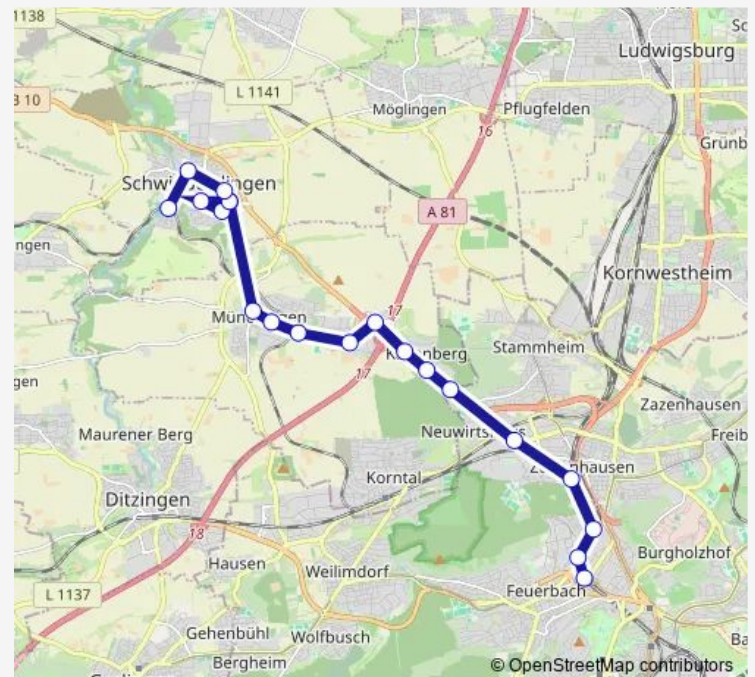

Schwieberdingen Mitte

Route schedule

Feuerbach — Schwieberd. Bosch Tor Iv

Monday 05:33

Tuesday 05:33

Wednesday 05:33

Thursday 05:33

Friday 05:33

Saturday —

Sunday —

Route info

Direction: Feuerbach

Stops: 26

Trip Duration: 0 hour 55 min

504

Schwieberd. Ludwigsburger Str.

Schwieberd. Robert-Bosch-Str.

Schwieberd. Siemensstraße

Schwieberd. Laiblinger Weg

Schwieberd. Bosch Tor Iv

Direction

Schwieberdingen — Feuerbach

20 stops

[Open route schedule](#)

Schwieberdingen

Schwieberdingen Mitte

Schwieberdingen H.-Essig-Str.

Schwieberdingen Stettiner Str.

Schwieberdingen Hülbe

Schwieberdingen Breslauer Str.

Schwieberdingen Stettiner Str.

Münchingen Stiegelplatz