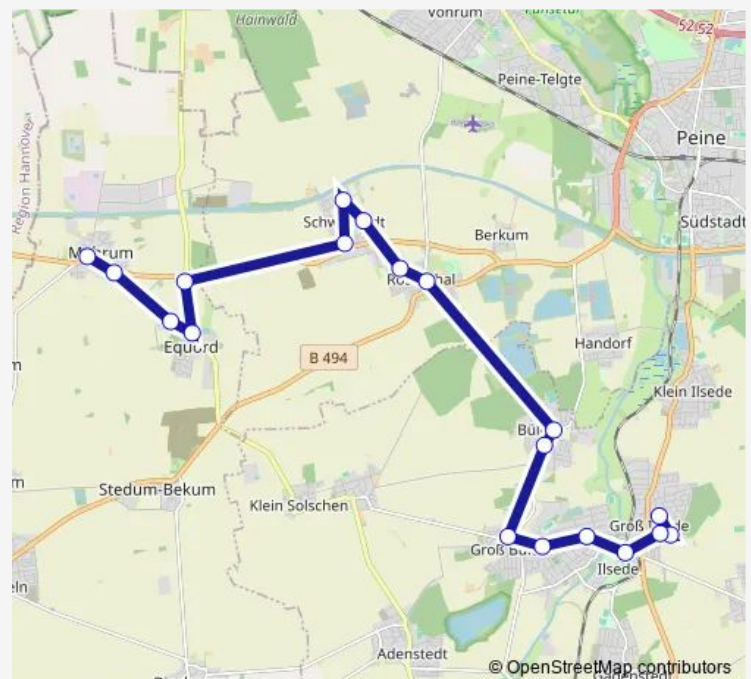

Saturday —

Sunday —

Route info

Direction: Mehrum, Ortsmitte

Stops: 19

Trip Duration: 0 hour 39 min

504

Direction

Groß Ilsede, Schulzentrum — Mehrum, Ortsmitte

16 stops

[Open route schedule](#)

Groß Ilsede, Schulzentrum

Groß Ilsede, Förderschule

Groß Ilsede, Hauptschule

Ölsburg, Friedhof

Ölsburg, Frehenbergstraße

Thursday 14:45

Friday 14:45

Saturday —

Sunday —

Route info

Direction: Groß Ilsede, Schulzentrum

Stops: 16

Trip Duration: 0 hour 34 min