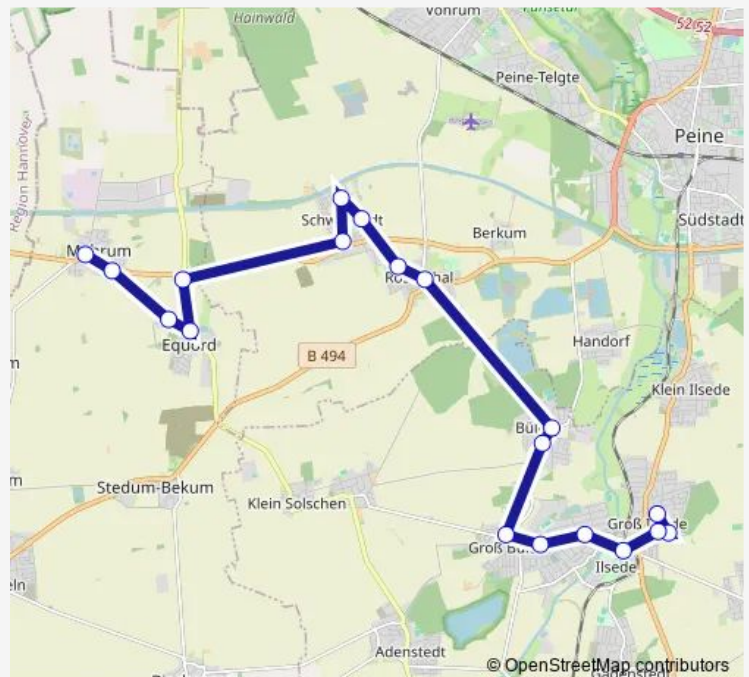

Saturday —

Sunday —

Route info

Direction: Mehrum, Ortsmitte

Stops: 19

Trip Duration: 0 hour 39 min

504

Direction

Groß Ilsede, Schulzentrum — Mehrum, Ortsmitte

16 stops

[Open route schedule](#)

Groß Ilsede, Schulzentrum

Groß Ilsede, Förderschule

Groß Ilsede, Hauptschule

Ölsburg, Friedhof

Ölsburg, Frehenbergstraße

Thursday 14:45

Friday 14:45

Saturday —

Sunday —

Route info

Direction: Groß Ilsede, Schulzentrum

Stops: 16

Trip Duration: 0 hour 34 min