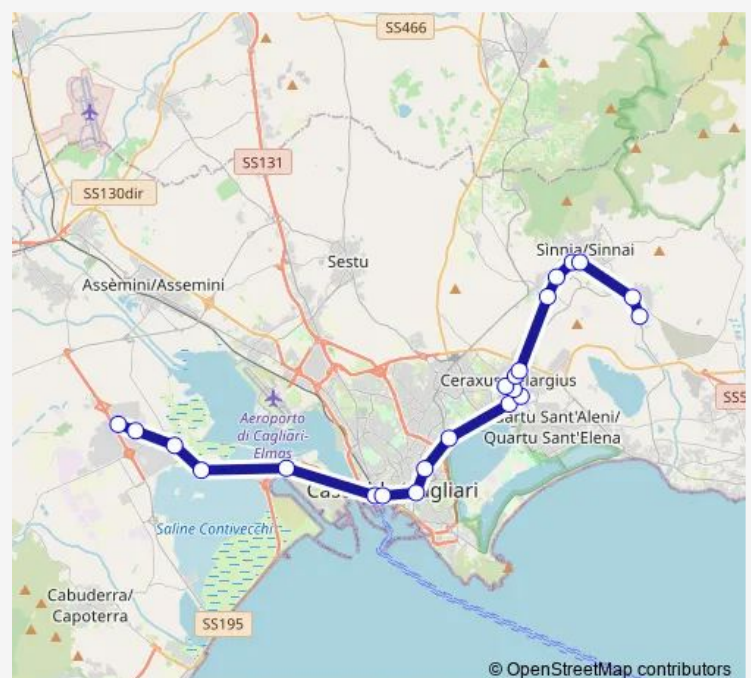

Fermata di Cagliari Viale Marconi

Fermata di Cagliari VIA SAN Benedetto-Poste

Fermata di Cagliari Piazza Repubblica

Fermata di Cagliari Piazza Matteotti - Esterno

Fermata di Cagliari (Semoleria)

Fermata di SS 195 (Coincidenza Rif. IP) (Cagliari)

Monday 06:51

Tuesday 06:51

Wednesday 06:51

Thursday 06:51

Friday 06:51

Saturday —

Sunday —

Route info

Direction: Fermata di Selargius Cimitero

Stops: 17

Trip Duration: 1 hour 4 min

© OpenStreetMap contributors

504 — Maracalagonis-Macchiareddu

BusMaps

Direction

Fermata di Selargius Cimitero — Fermata di Macchiareddu
FR Bridgestone (Assemini)