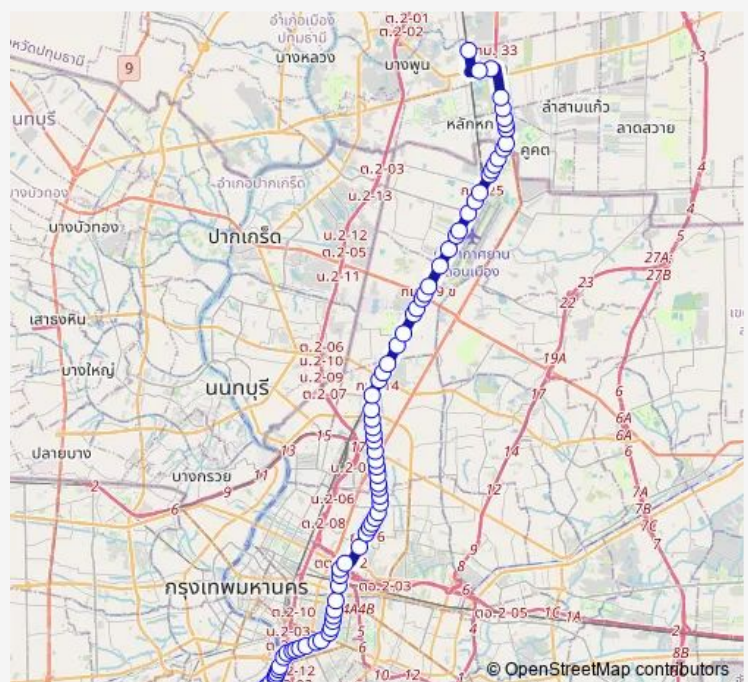

Monday 00:00

Tuesday 00:00

Wednesday 00:00

Thursday 00:00

Friday 00:00

Saturday 00:00

Sunday 00:00

Route info

Direction:

ตลาดบางคอกแหลม,เชิงสะพานกรุงเทพฝั่งพระนคร(แยกถนนตก);-
Bangkholaem Market

Stops: 86

Trip Duration: 2 hour 22 min

ตรงข้ามโรงพยาบาลเลิดสิน;Lerdsin Hospital (Opposite)

เซ็นทรัลสิลม;Central Silom

แยกประมวญ;Pramuan Intersection