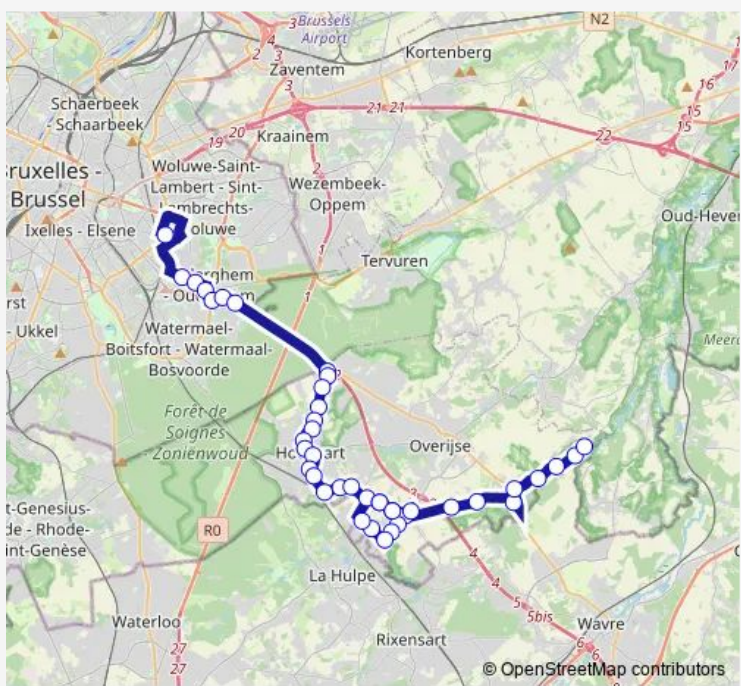

Bus 504 Etterbeek - Hoeilaart - Terlanen

[Go to website](#)

**Direction**  
 Etterbeek Koninklijk Atheneum — Overijse Michielsplein  
 41 stops  
[Open route schedule](#)

- Etterbeek Koninklijk Atheneum
- Oudergem Van Drommen
- Oudergem Hertogendal
- Oudergem Waver
- Oudergem Herrmann-Debroux perron 1
- Oudergem U.L.B. Tuin Massart
- Oudergem Rood Klooster
- Overijse Brug Autobaan
- Overijse Treurwilgenlaan
- Overijse Esdoornenlaan
- Hoeilaart G.De Kleermaekers
- Hoeilaart Watertoren
- Hoeilaart E.Sohiestraat
- Hoeilaart Wijndaalstraat
- Hoeilaart Kerk
- Hoeilaart D. Vandervaerenstraat
- Hoeilaart A. Rowiesstraat
- Hoeilaart J.B.Denayerstraat
- Hoeilaart Hoeilaartseweg
- Hoeilaart Veldstraat
- Overijse Bakenbos Linde

**Route schedule**  
 Etterbeek Koninklijk Atheneum — Overijse Michielsplein

Monday	15:45
Tuesday	15:45
Wednesday	13:05
Thursday	15:45
Friday	15:45
Saturday	—
Sunday	—

**Route info**  
 Direction: Etterbeek Koninklijk Atheneum  
 Stops: 41  
 Trip Duration: 1 hour 0 min

504 — Etterbeek - Hoeilaart - Terlanen **BusMaps**

Overijse Koninginnelaan

Overijse Fé. Bergiersstraat

Overijse Langeweg

Overijse Maleizen Kerk

Overijse Schoolstraat

Overijse Maria Christinalaan

Overijse Terhulpestwg/Smetslaan