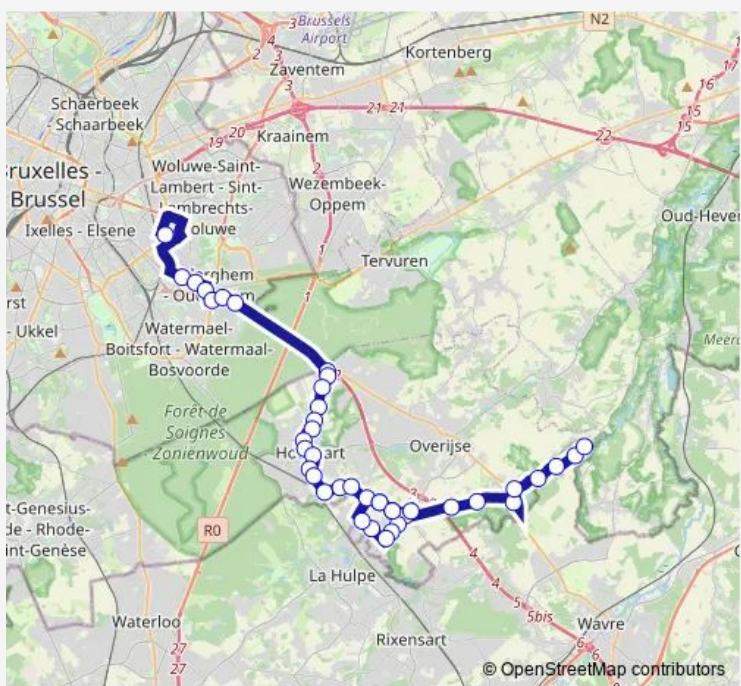

Bus 504 Etterbeek - Hoeilaart - Terlanen

[Go to website](#)

**Direction**  
 Etterbeek Koninklijk Atheneum — Overijse Michielsplein  
 41 stops  
[Open route schedule](#)

- Etterbeek Koninklijk Atheneum
- Oudergem Van Drommen
- Oudergem Hertogendal
- Oudergem Waver
- Oudergem Herrmann-Debroux perron 1
- Oudergem U.L.B. Tuin Massart
- Oudergem Rood Klooster
- Overijse Brug Autobaan
- Overijse Treurwilgenlaan
- Overijse Esdoornenlaan
- Hoeilaart G.De Kleermaekers
- Hoeilaart Watertoren
- Hoeilaart E.Sohiestraat
- Hoeilaart Wijndaalstraat
- Hoeilaart Kerk
- Hoeilaart D. Vandervaerenstraat
- Hoeilaart A. Rowiesstraat
- Hoeilaart J.B.Denayerstraat
- Hoeilaart Hoeilaartseweg
- Hoeilaart Veldstraat
- Overijse Bakenbos Linde

**Route schedule**  
 Etterbeek Koninklijk Atheneum — Overijse Michielsplein

Monday	15:45
Tuesday	15:45
Wednesday	13:05
Thursday	15:45
Friday	15:45
Saturday	—
Sunday	—

**Route info**  
 Direction: Etterbeek Koninklijk Atheneum  
 Stops: 41  
 Trip Duration: 1 hour 0 min

504 — Etterbeek - Hoeilaart - Terlanen **BusMaps**

Overijse Koninginnelaan

Overijse Fé. Bergiersstraat

Overijse Langeweg

Overijse Maleizen Kerk

Overijse Schoolstraat

Overijse Maria Christinalaan

Overijse Terhulpestwg/Smetslaan