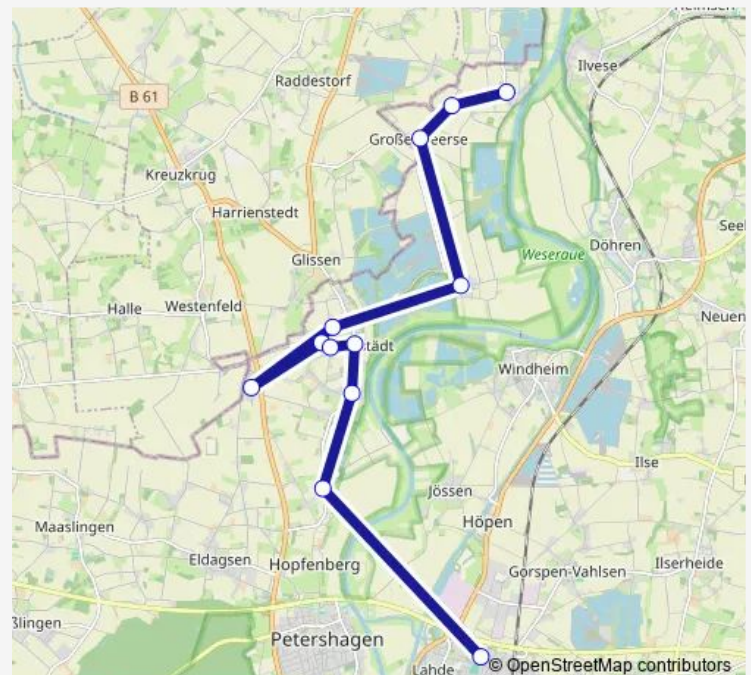

Petershagen, Bremer Straße

Petershagen, Bad Hopfenberg

Petershagen, Pottmühle

Pe-Ovenstädt, Gernheim

Pe-Ovenstädt, Brinkstraße

Pe-Ovenstädt, Wachtstraße

Pe-Ovenstädt, Dickenbusch

Pe-Ovenstädt, Kindergarten

Tuesday 13:00-15:05

Wednesday 13:00-15:05

Thursday 13:00-15:05

Friday 13:00

Saturday —

Sunday —

Route info

Direction: Pe-Lahde, Schulzentrum

Stops: 17

Trip Duration: 0 hour 41 min

Direction

Pe-Buchholz, Dorfmitte — Pe-Lahde, Schulzentrum

12 stops

[Open route schedule](#)

Pe-Buchholz, Dorfmitte

Pe-Buchholz, Kleinenleese

Friday 06:17-06:43

Saturday —

Sunday —

Route info

Direction: Pe-Buchholz, Dorfmitte

Stops: 12

Trip Duration: 0 hour 32 min

Direction