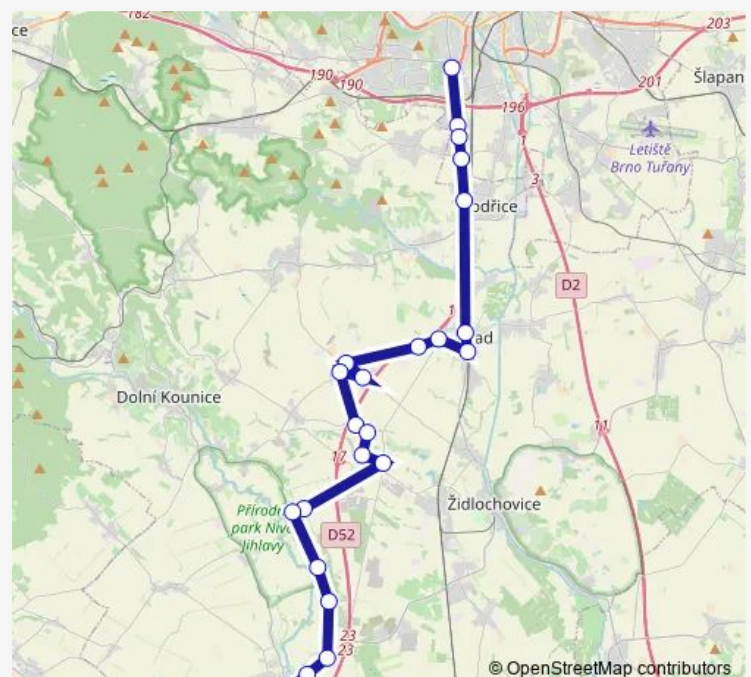

Modřice, Brněnská

Moravanská

Moravanské lány

Route schedule

Pohořelice, náměstí — Ústřední hřbitov

Monday	07:10
Tuesday	07:10
Wednesday	07:10
Thursday	07:10
Friday	07:10
Saturday	—
Sunday	—

Route info

Direction: Pohořelice, náměstí

Stops: 23

Trip Duration: 0 hour 55 min

504 — Brno - Rajhrad - Syrovice - Ledce - Medlov - Pohořelice

Ořechovská

Ústřední hřbitov

Direction

Pohořelice, náměstí — Modřice, smyčka

18 stops