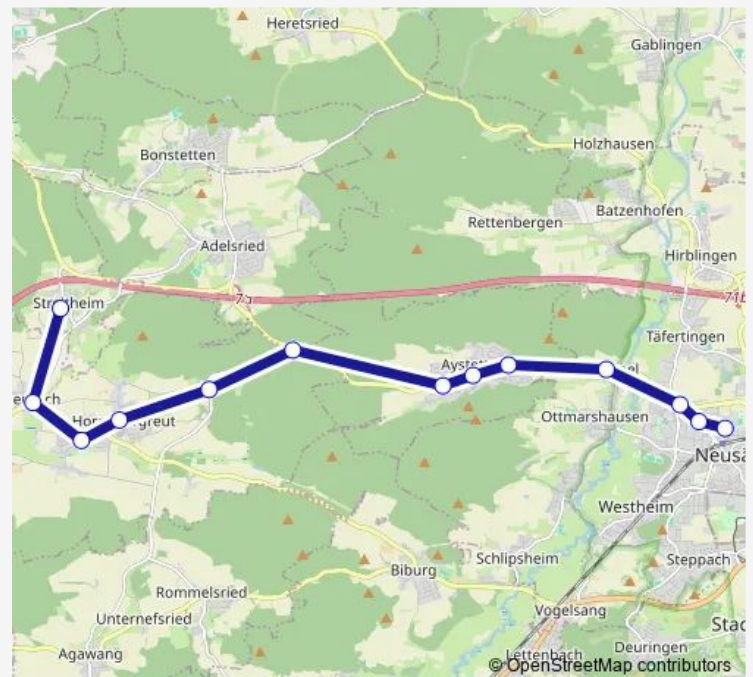

Streitheim, Ort

### Route schedule

Neusäß, Schulzentrum — Streitheim, Ort

Monday 13:07-15:24

Tuesday 13:07-15:24

Wednesday 13:07-15:24

Thursday 13:07-15:24

Friday 13:07-15:24

Saturday —

### Route info

Direction: Neusäß, Schulzentrum

Stops: 13

Trip Duration: 0 hour 30 min