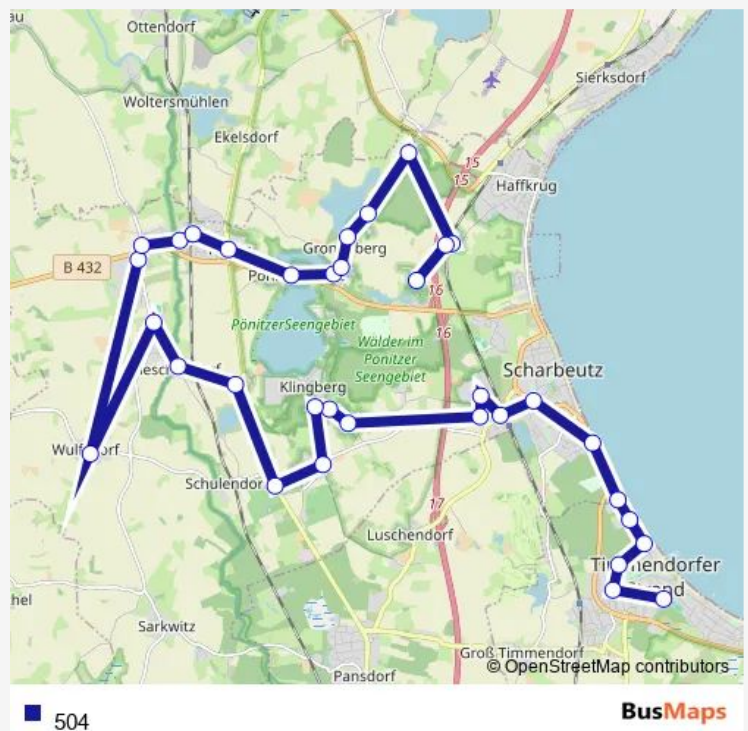

Direction

Scharbeutz Gronenberger Hof — Timmendorfer Strand Realschule

37 stops

[Open route schedule](#)

- Scharbeutz Gronenberger Hof
- Scharbeutz Breitenkamp
- Scharbeutz Siedenkamp
- Stawedder Steinredder
- Gronenberg Am Walde
- Gronenberg Wohnanlage
- Gronenberg Wiesenweg
- Gronenberg Dorfstraße
- Pönitz am See Altenheim
- Scharbeutz-Pönitz B 207
- Scharbeutz-Pönitz Bahnhof/Schule
- Scharbeutz-Pönitz Ahrensböcker Straße
- Untersteenrade
- Untersteenrade Fierth-Straße
- Scharbeutz-Gleschendorf Brink
- Scharbeutz-Wulfsdorf
- Scharbeutz-Gleschendorf Aublick
- Scharbeutz-Gleschendorf Drei Linden
- Gleschendorf Heldenallee
- Schürsdorf Abzw.
- Schürsdorf Dorfstraße

Route schedule

Scharbeutz Gronenberger Hof — Timmendorfer Strand Realschule

Monday	06:30
Tuesday	06:30
Wednesday	06:30
Thursday	06:30
Friday	06:30
Saturday	—
Sunday	—

Route info

Direction: Scharbeutz Gronenberger Hof

Stops: 37

Trip Duration: 1 hour 4 min

Klingberg Uhlenflucht

Klingberg Hollenbrook

Klingberg Am Steenkamp

Scharbeutz Katzbachstraße

Scharbeutz Oderstraße

Scharbeutz Bahnhof/Wennseestraße

Sunday —

Route info

Direction: Timmendorfer Strand Zob

Stops: 34

Trip Duration: 1 hour 3 min

Scharbeutz-Pönitz B 207

Pönitz am See Altenheim

Gronenberg Dorfstraße