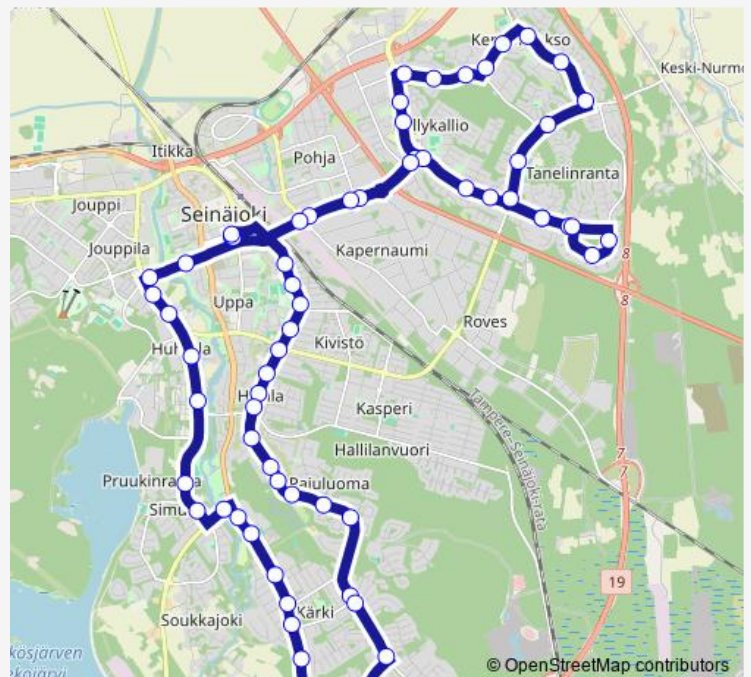

### Route schedule

Lähtöalue A — Koulukatu, lähtöalueet

Monday	—
Tuesday	—
Wednesday	—
Thursday	18:30-21:30
Friday	00:00-21:30
Saturday	00:00-22:30
Sunday	01:00-04:00

### Route info

Direction: Lähtöalue A

Stops: 65

Trip Duration: 1 hour 30 min

504 — Provinssi lisävuorot

BusMaps

Penttiläntie 73

Penttiläntie 67