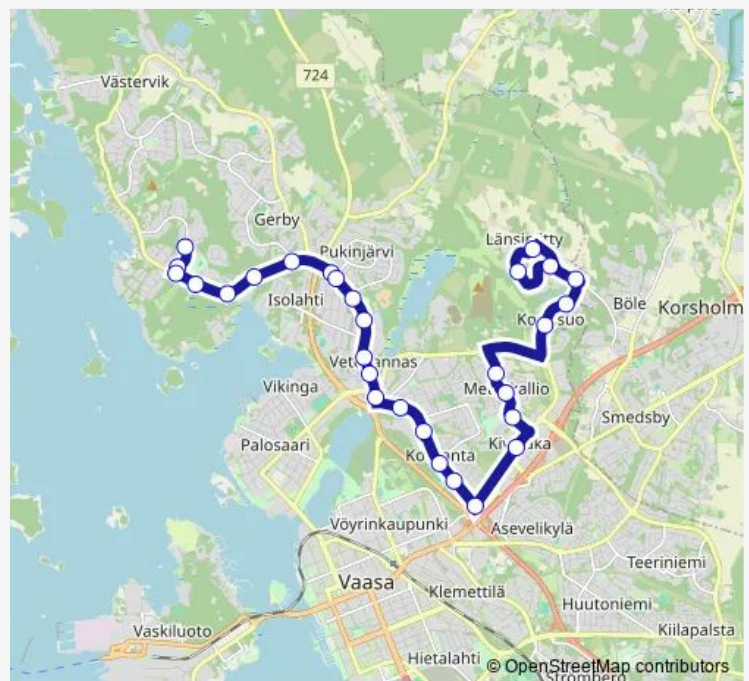

Gerbyntie 24-28

Gerbyntie 44

Gerbyntie 66 / Hubertus

Gerbyntie 82

Route schedule

Nuotipiiri / Avotulenkujja — Länsimetsäntie 10 / Länsimetsän koulu

Monday 07:20-09:20

Tuesday 07:20-09:20

Wednesday 07:20-09:20

Thursday 07:20-09:20

Friday 07:20-09:20

Saturday —

Sunday —

Route info

Direction: Nuotipiiri / Avotulenkujja

Stops: 27

Trip Duration: 0 hour 25 min

■ 504 — Länsiniitty - Koskisuo - Gerby

Gerbyntie 98

Gerbyn Rantatie / Gerbyn Tori

Gerbyn Rantatie / Rantalahdentie

Gerbyn Rantatie / Heinäpellontie A

Gerbyn Rantatie / Savenottotie A

Monday 12:05-15:05

Tuesday 12:05-15:05

Wednesday 12:05-15:05

Thursday 12:05-15:05

Friday 12:05-15:05

Saturday —

Sunday —

Route info