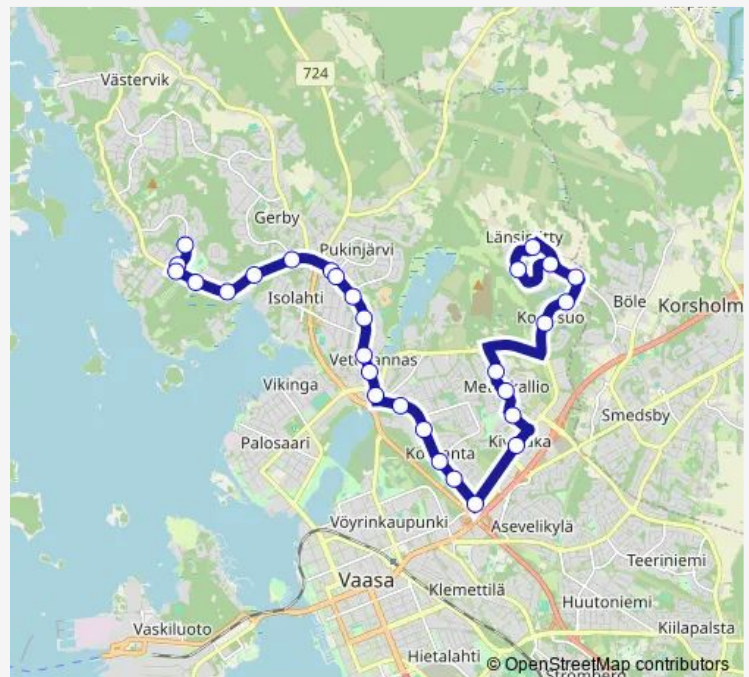

Kustaalantie 56

Kustaalantie 82

Kivihaantie / Citymarket

Route schedule

Länsimetsäntie 11 / Länsimetsän koulu — Nuotiopiiri / Kaskimaantie

Monday	12:05-15:05
Tuesday	12:05-15:05
Wednesday	12:05-15:05
Thursday	12:05-15:05
Friday	12:05-15:05
Saturday	—
Sunday	—

Route info

Direction: Länsimetsäntie 11 / Länsimetsän koulu

Stops: 29

Trip Duration: 0 hour 17 min

■ 504 — Länsiniitty - Koskisuo - Gerby

Metsäkallionkatu / Kivivasarankatu B

Metsäkallionkatu / Luolakivenkatu B

Monday 07:20-09:20

Tuesday 07:20-09:20

Wednesday 07:20-09:20

Thursday 07:20-09:20

Friday 07:20-09:20

Saturday —

Sunday —

Route info