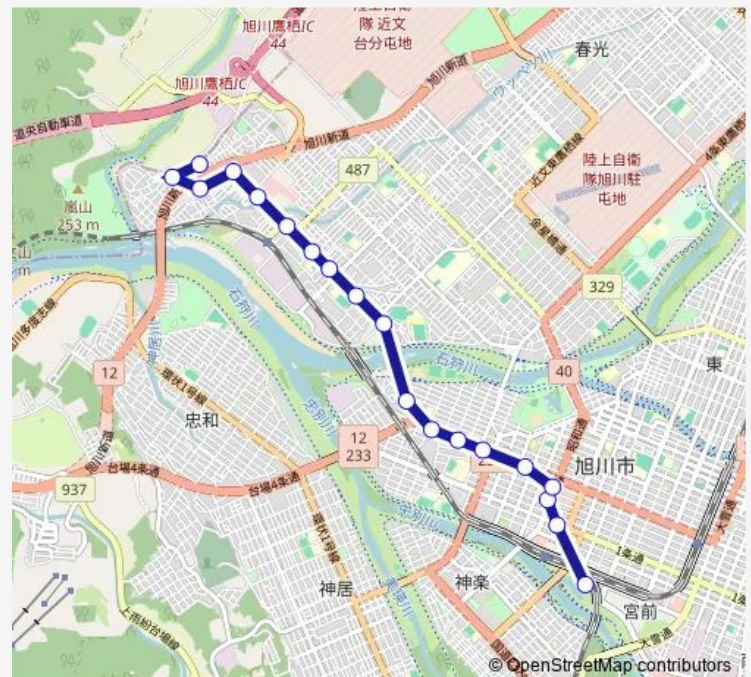

### Route schedule

旭岡 3 丁目 — 森山病院前

Monday 09:05-20:15

Tuesday 09:05-20:15

Wednesday 09:05-20:15

Thursday 09:05-20:15

Friday 09:05-20:15

Saturday 09:05-20:15

### Route info

Direction: 旭岡 3 丁目

Stops: 16

Trip Duration: 0 hour 33 min