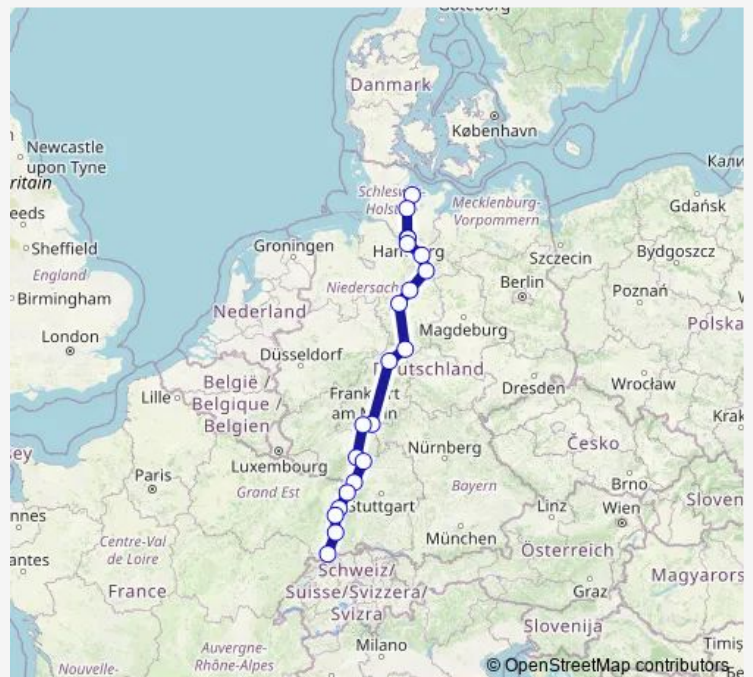

Rail IC 479

[Go to website](#)

Direction

Kiel Hbf — Basel Bad Bf

21 stops

[Open route schedule](#)

Kiel Hbf

Neumünster

Hamburg Dammtor

Hamburg Hbf

Hamburg-Harburg

Lüneburg

Uelzen

Celle

Hannover Hbf

Göttingen

Fulda

Hanau Hbf

Frankfurt(Main)Hbf

Mannheim Hbf

Heidelberg Hbf

Karlsruhe Hbf

Baden-Baden

Offenburg

Lahr(Schwarzw)

Freiburg(Breisgau) Hbf

Basel Bad Bf

Route schedule

Kiel Hbf — Basel Bad Bf

Monday	—
Tuesday	—
Wednesday	—
Thursday	—
Friday	—
Saturday	20:14
Sunday	00:04

Route info

Direction: Kiel Hbf

Stops: 21

Trip Duration: 11 hour 24 min

■ IC 479

BusMaps