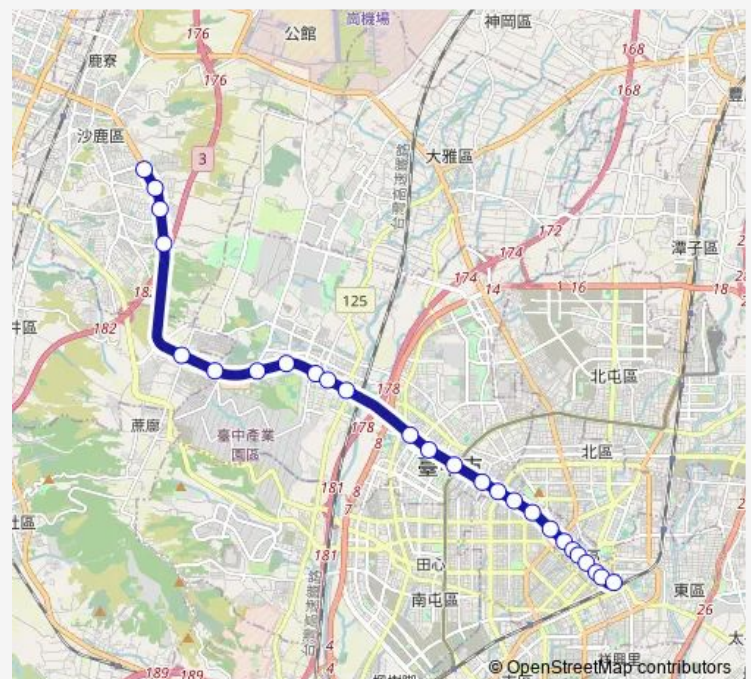

Tc_臺灣大道中華路口

Route schedule

Tc_靜宜大學(專用道) — Tc_臺中車站(A月台)

Monday 09:29-12:14

Tuesday 09:29-12:14

Wednesday 09:29-12:14

Thursday 09:29-12:14

Friday 09:29-12:14

Saturday 09:29-12:14

Sunday 09:29-12:14

Route info

Direction: Tc_靜宜大學(專用道)

Stops: 26

Trip Duration: 0 hour 32 min

309區 — 309區_靜宜大學_臺中車站_高美濕地

Tc_仁愛醫院