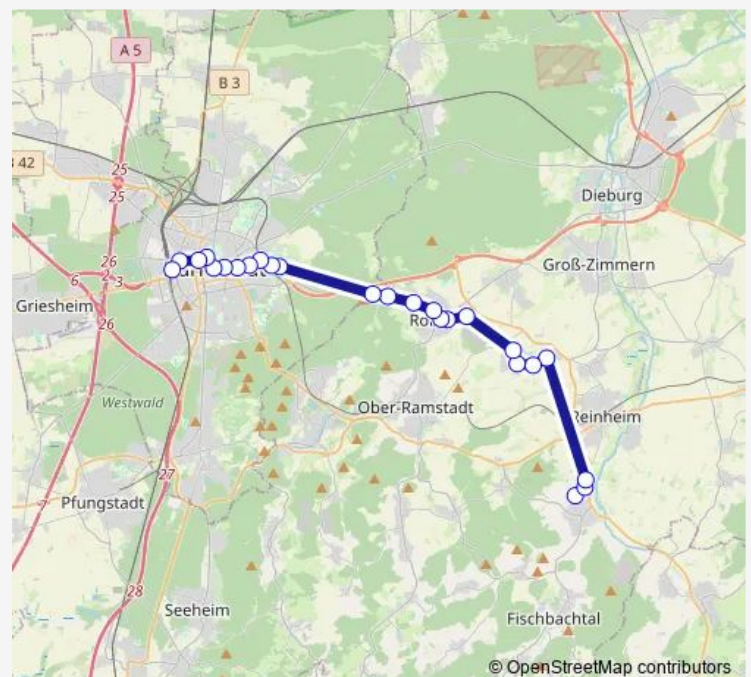

Direction

Darmstadt Hauptbahnhof — Groß-Bieberau Schule

25 stops

[Open route schedule](#)

Darmstadt Hauptbahnhof

Darmstadt Kirschenallee

Darmstadt Kasinostraße

Darmstadt Klinikum

Reinheim-Georgenhausen Edeka

Route schedule

Darmstadt Hauptbahnhof — Groß-Bieberau Schule

Monday 06:33-19:33

Tuesday 06:33-19:33

Wednesday 06:33-19:33

Thursday 06:33-19:33

Friday 06:33-19:33

Saturday —

Sunday —

Route info

Direction: Darmstadt Hauptbahnhof

Stops: 25

Trip Duration: 0 hour 49 min

■ GB

Reinheim-Georgenhausen Am Sportplatz

Groß-Bieberau Am Schaubacher Berg

Groß-Bieberau Jüdischer Friedhof

Groß-Bieberau Schule

Direction

Groß-Bieberau Schule — Darmstadt Hauptbahnhof

25 stops

[Open route schedule](#)

Groß-Bieberau Schule