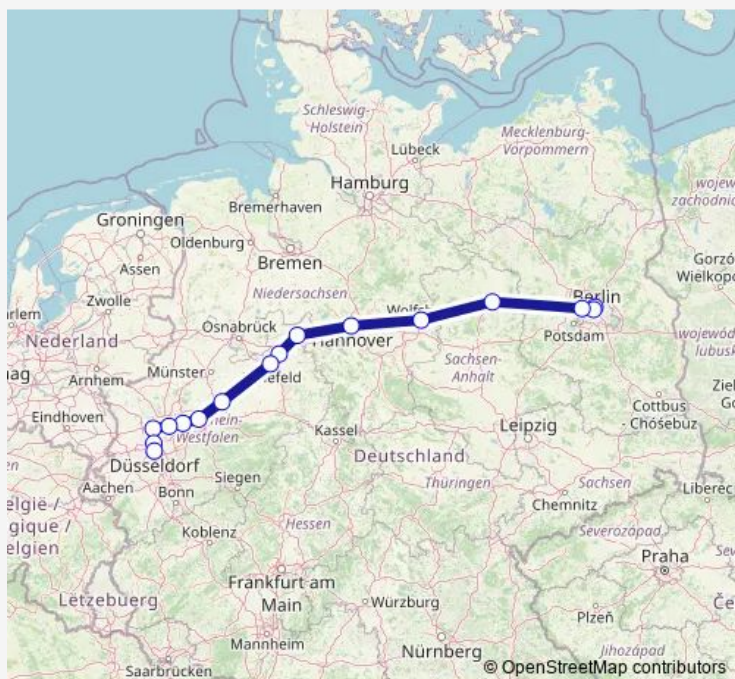

Berlin-Spandau

Stendal

Wolfsburg Hbf

Hannover Hbf

Minden(Westf)

Herford

Bielefeld Hbf

Hamm(Westf)

Dortmund Hbf

Bochum Hbf

Essen Hbf

Duisburg Hbf

Düsseldorf Flughafen

Düsseldorf Hbf

Route schedule

Berlin Gesundbrunnen — Düsseldorf Hbf

Monday 04:15

Tuesday 04:15

Wednesday 04:15

Thursday 04:15

Friday 04:15

Saturday —

Sunday —

Route info

Direction: Berlin Gesundbrunnen

Stops: 16

Trip Duration: 4 hour 51 min

ICE 646

Direction

Berlin Ostbahnhof — Düsseldorf Hbf

16 stops

[Open route schedule](#)