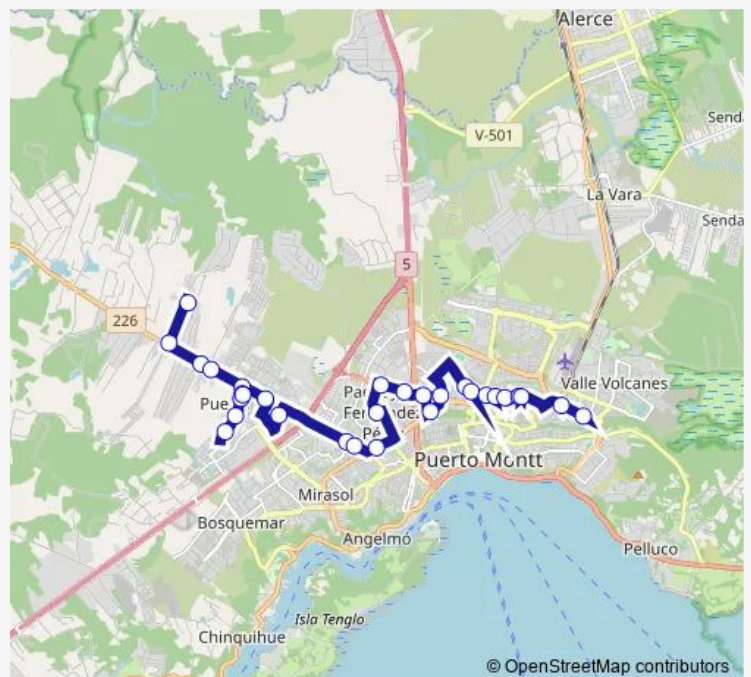

Camino Aeropuerto

Feria Lagunitas

Camino Aeropuerto / Canal Albatros

Canal Albatros / Canal Lemuy

Canal Albatros / Canal Desertores

Capitán Avalos / Canal Icy

Final Conjunto Puerta Sur

Canal Albatros / Canal Lemuy

Camino Aeropuerto / Avenida Dagoberto Godoy

Vega / Pasaje GacruX

Avenida Cardonal / Avenida Nueva

Avenida Cardonal / Pasaje San Andrés

Avenida Presidente Ibañez / Eleuterio Ramírez

Santa Inés / Las Lumas

Avenida Parque Industrial / Santa Inés

Avenida Parque Industrial / Avenida Presidente Salvador Allende

Avenida Parque Industrial / Pasaje Los Melis

Mercado Municipal Ibañez

Route schedule

Terminal Lagunitas — Avenida Presidente Ibañez / Volcán Michimavida

Monday	06:50
Tuesday	06:50
Wednesday	06:50
Thursday	06:50
Friday	06:50
Saturday	06:50
Sunday	08:30

Route info

Direction: Terminal Lagunitas

Stops: 30

Trip Duration: 0 hour 48 min

© OpenStreetMap contributors