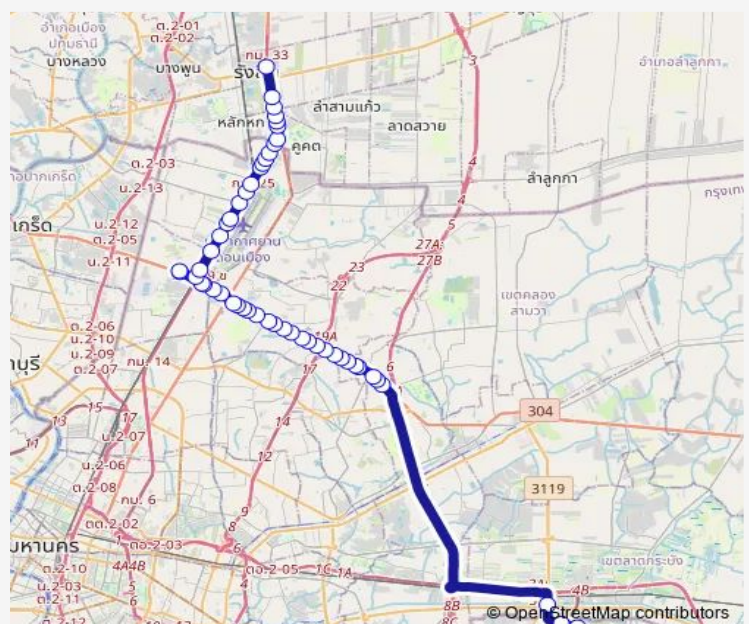

Route schedule

การบินไทยสุวรรณภูมิ (ตึกปฏิบัติการภาคพื้นดิน) (จุดที่3); Suvarnabhumi (Tg Ground Operation Control Center) — ตรงข้ามฟิวเจอร์พาร์ครังสิต (จุดที่ 2); Opposite Future Park Rangsit (point 2)

Monday	00:00
Tuesday	00:00
Wednesday	00:00
Thursday	00:00
Friday	00:00
Saturday	00:00
Sunday	00:00

Route info

Direction: การบินไทยสุวรรณภูมิ (ตึกปฏิบัติการภาคพื้นดิน) (จุดที่3); Suvarnabhumi (Tg Ground Operation Control Center)

Stops: 51

Trip Duration: 1 hour 15 min

รามอินทรา กม.2 (ขาเข้า);Ramintra Km.2 (Inbound)

สนามมวยลุมพินีรามอินทรา;Lumpinee Stadium

ตรงข้ามโรงเรียนปรางโมชวิทยารามอินทรา;Opposite Pramot Wittaya Ramintra School