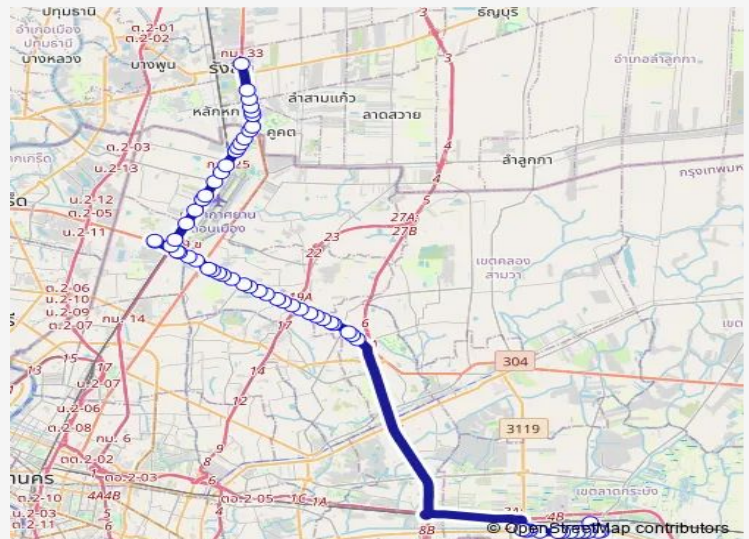

ซอยลาดกระบัง 34/4;Soi Ladkrabang 34/4

แยกลาดกระบัง-ร่มเกล้า;Ladkrabang-Romklat Intersection

ปากทางเข้าถนนร่มเกล้า (ฝั่งลาดกระบัง);Entrance Romklat  
 Road (Latkrabang side)

หมู่บ้านชื่นกมล;Chuen Kamon Village

รพ.สินแพทย์;Synphaet Hospital

หมู่บ้านเปรมฤทัย 2;Premruthai Village 2

**Route schedule**

สจล. (สำนักหอสมุดกลาง);Kmitl (Central Library Office) —  
 ตรงข้ามฟิวเจอร์ปาร์ครังสิต (จุดที่ 2);Opposite Future Park  
 Rangsit (point 2)

Monday	00:00
Tuesday	00:00
Wednesday	00:00
Thursday	00:00
Friday	00:00
Saturday	00:00
Sunday	00:00

**Route info**

Direction: สจล. (สำนักหอสมุดกลาง);Kmitl (Central Library  
 Office)

Stops: 62

Trip Duration: 1 hour 31 min

■ ต.554 — ช่วงสถาบันเทคโนโลยีพระจอมเกล้าเจ้าคุณ  
 ทหารลาดกระบัง - ห้างสรรพสินค้าฟิวเจอร์ปาร์ค...

MRT คูบอน (ทางออก 4);Mrt Khu Bon Station (Exit 4)

ตรงข้ามซอยรามอินทรา 69;Soi Ramintra 69 (Opposite)

รามอินทรา กม.7 (ขาเข้า);Ramintra Km.7 (Inbound)