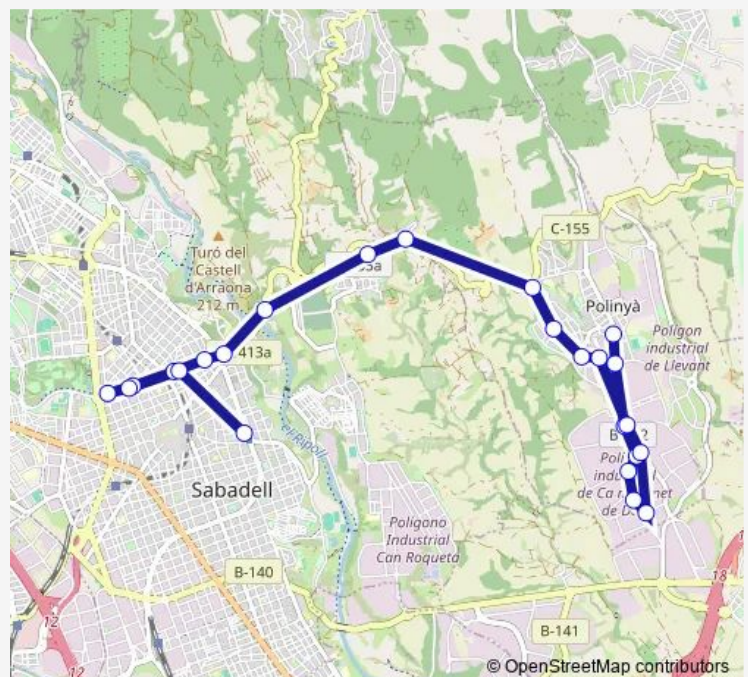

ctra. Mollet - c. Pintor Fortuny (A)

c. Montserrat Roig - Rambla (D)

av. Lluís Companys - c. Balmes (D)

Ramal de Sabadell (Parc de Marta Mata) (D)

ctra. Sabadell (Cementiri)

urb. Serra Maurina (D)

el Poblenou (c.Lujan - c.Queralt)

Monday 05:50-21:50

Tuesday 05:50-21:50

Wednesday 05:50-21:50

Thursday 05:50-21:50

Friday 05:50-21:50

Saturday 11:25-19:25

Sunday 11:25-19:25

Route info

Direction: plaça del Vallès (D) Pnl

Stops: 24

Trip Duration: 0 hour 35 min

■ L2136 — (232) Polinyà - Sabadell

rda. Zamenhof - c. Corominas

pl. Alcalde Marcet - c. Convent

Sabadell (estació d'autobusos) Pnl

Direction

c. Vilarrúbias (Torre de l'Aigua) (A)

Raval d'Amàlia - Pont de la Salut (A)

el Poblenou (c.Lujan - c.Queralt)

urb. Serra Maurina (A)

ctra. Sabadell (Cementiri)

Can Serra (av. Sabadell - IES)

ctra. Sentmenat - c. Pedraforca