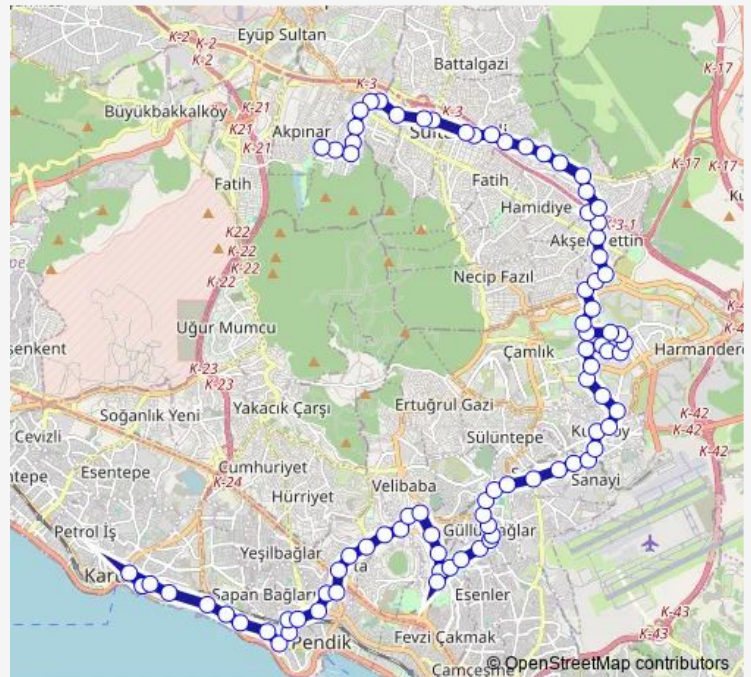

Bus 132p Kartal - Recep Tayyip Erdoğan Caddesi

[Go to website](#)

Direction

Kartal — Recep Tayyip Erdoğan Caddesi

85 stops

[Open route schedule](#)

- Kartal
- Çarşı
- Bülent Ecevit Kültür Merkezi
- Hava Evleri
- Yunus
- Posta Dağıtım Merkezi
- Veteriner Araştırma
- Pendik Anadolu Lisesi
- Palmiye
- Pendik Devlet Hastanesi
- Sancak Köprüsü
- Pendik YHT İstasyonu
- Adnan Menderes Bulvarı
- Sanayi Sitesi
- Zümrüt Caddesi
- Pendik Köprüsü
- Taşlibayır
- Toprak Yol
- Öğrenci Yurdu
- Üçevler
- Velibaba Sapağı

Route schedule

Kartal — Recep Tayyip Erdoğan Caddesi

Monday	06:30-22:55
Tuesday	06:30-22:55
Wednesday	06:30-22:55
Thursday	06:30-22:55
Friday	06:30-22:55
Saturday	07:00-23:00
Sunday	07:00-23:00

Route info

Direction: Kartal

Stops: 85

Trip Duration: 1 hour 12 min

132p — Kartal - Recep Tayyip Erdoğan Caddesi

Egemen Sokak

Mimar Sinan Caddesi

Pendik Belediyesi Hizmet Binası

Bora Sokak

Saturday 05:30-21:15

Sunday 05:30-21:15

Route info

Direction: Recep Tayyip Erdoğan Caddesi

Stops: 83

Trip Duration: 1 hour 4 min

Akşemsettin

Şehit Kerem Çalıřkanci