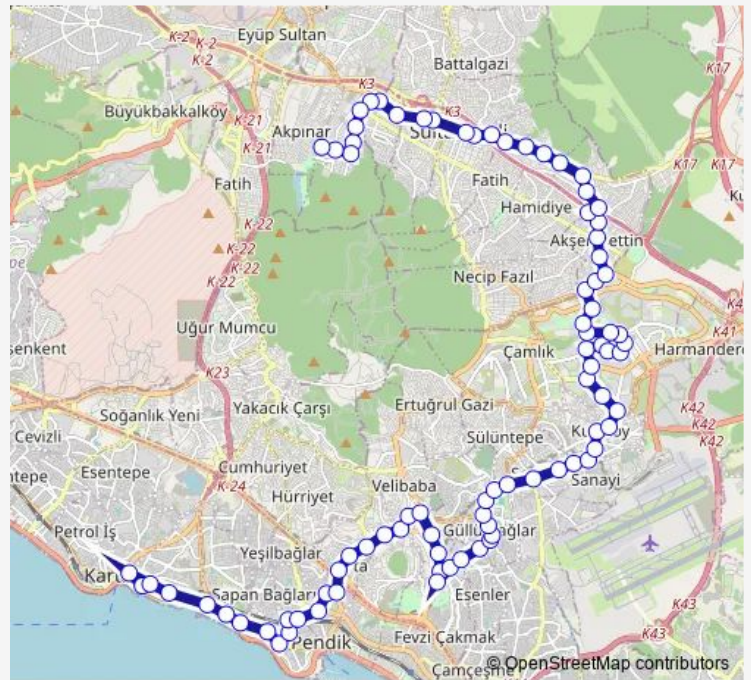

Velibaba Sapağı

Route schedule

KARTAL — Recep Tayyip Erdoğan Caddesi

Monday 06:30-22:55

Tuesday 06:30-22:55

Wednesday 06:30-22:55

Thursday 06:30-22:55

Friday 06:30-22:55

Saturday 07:00-23:00

Sunday 07:00-23:00

Route info

Direction: KARTAL

Stops: 85

Trip Duration: 1 hour 12 min

132P — Kartal - Recep Tayyip Erdoğan Caddesi

BusMaps

Egemen Sokak

MİMAR SİNAN CADDESİ

Pendik Belediyesi Hizmet Binası

BORA SOKAK

Marmara Üniversitesi Hastanesi

FEVZİ ÇAKMAK MAHALLESİ METRO

MUHSİN YAZICIOĞLU CADDESİ

Rihtim Sokak