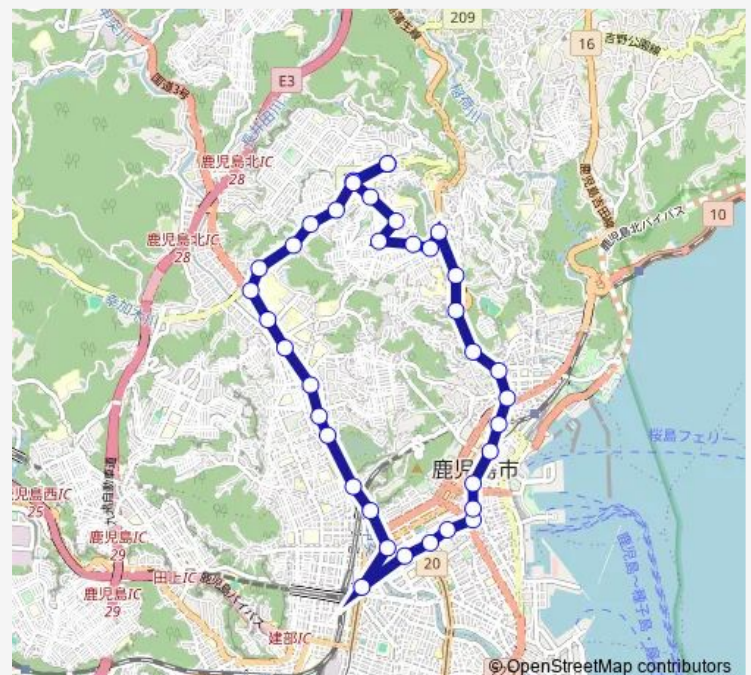

日当平住宅入口

岩崎

下伊敷

玉江小学校前

伊敷中学校前

護国神社前

中草牟田

草牟田

### Route schedule

交通局北営業所前 — 交通局北営業所前

Monday 06:30-21:47

Tuesday 06:30-21:47

Wednesday 06:30-21:47

Thursday 06:30-21:47

Friday 06:30-21:47

Saturday 06:29-21:47

Sunday 06:29-21:47

### Route info

Direction: 交通局北営業所前

Stops: 37

Trip Duration: 0 hour 54 min

■ 市5→3番線 交通局北営業所前 ~ 日当平住宅 ~ 中央駅 ~ 市役所前 ~ 豎馬場 ~ 坂元郵便局前 ~ 玉里団地中央 ~ ...

金生町

市役所前(鹿児島市)

水族館口