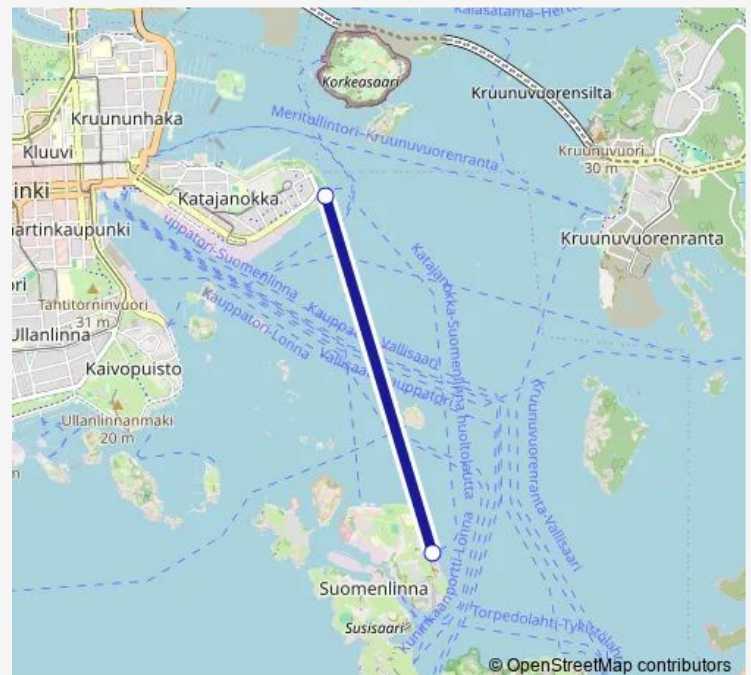

Suomenlinna, huoltol — Katajanokka

Monday	07:50-15:30
Tuesday	07:50-15:30
Wednesday	07:50-15:30
Thursday	07:50-15:30
Friday	07:50-15:30
Saturday	—
Sunday	—

Route info

Direction: Suomenlinna, huoltol

Stops: 2

Trip Duration: 0 hour 15 min

■ Lautta — Katajanokka-Suomenlinna

BusMaps

Direction

Katajanokka — Suomenlinna, huoltol

2 stops

[Open route schedule](#)

Katajanokka