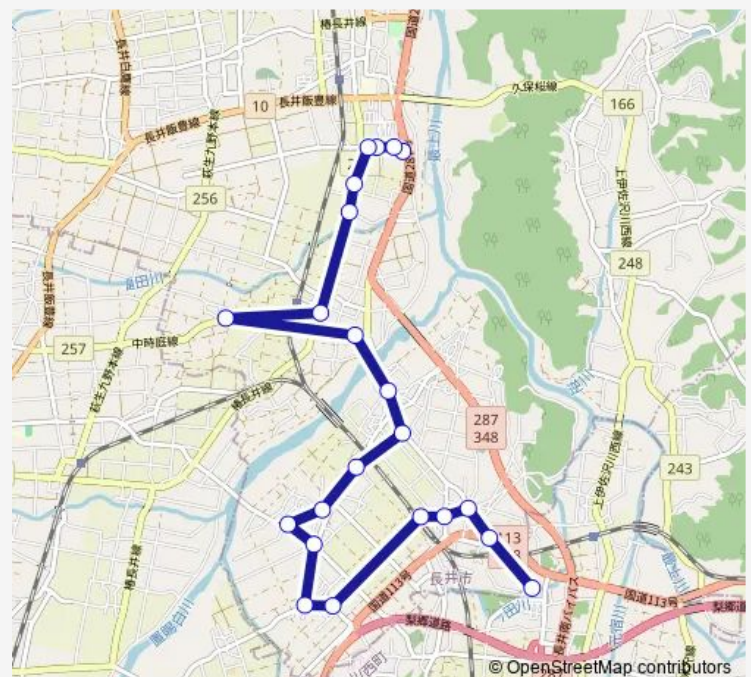

### Route schedule

ヤマザワ前 — 置賜総合病院前

Monday 08:22-18:05

Tuesday 08:22-18:05

Wednesday 08:22-18:05

Thursday 08:22-18:05

Friday 08:22-18:05

Saturday —

### Route info

Direction: ヤマザワ前

Stops: 22

Trip Duration: 0 hour 33 min

置賜総合病院・豊田・中央線

## Direction

置賜総合病院前 — ヤマザワ前

22 stops

[Open route schedule](#)

置賜総合病院前

今泉第二公民館前

和久井窯前

今泉駅前角