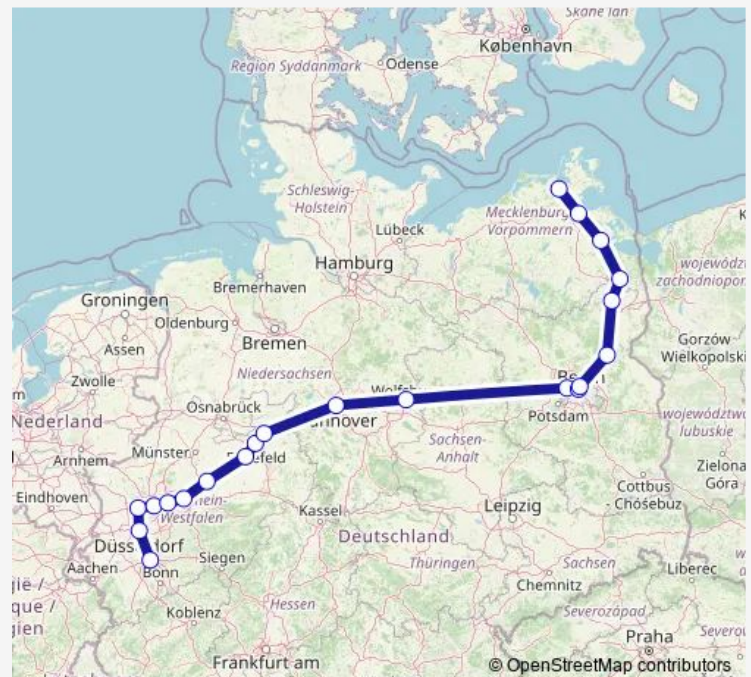

Rail IC 1924

[Go to website](#)

Direction

Köln Hbf — Stralsund Hbf

17 stops

[Open route schedule](#)

Köln Hbf

Düsseldorf Hbf

Duisburg Hbf

Oberhausen Hbf

Gelsenkirchen Hbf

Münster(Westf)Hbf

Hannover Hbf

Wolfsburg Hbf

Berlin-Spandau

Berlin Hbf (tief)

Berlin Gesundbrunnen

Eberswalde Hbf

Prenzlau

Pasewalk

Anklam

Greifswald

Stralsund Hbf

Route schedule

Köln Hbf — Stralsund Hbf

Monday 12:21

Tuesday —

Wednesday —

Thursday —

Friday —

Saturday —

Sunday 12:21

Route info

Direction: Köln Hbf

Stops: 17

Trip Duration: 8 hour 38 min

■ IC 1924