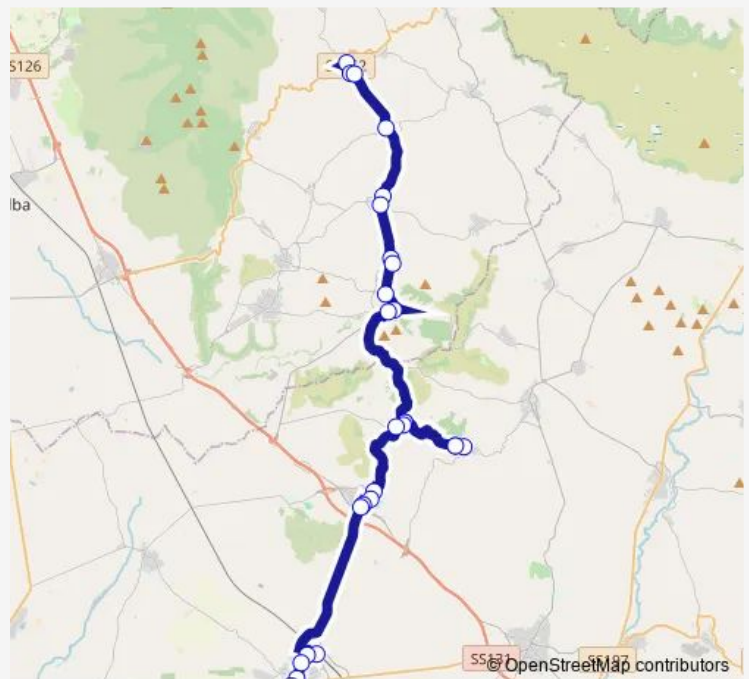

SAN Gavino Stazione Fs

Sardara VIA SAN Gavino 20

Sardara VIA Cagliari 5

Sardara VIA DEI Platani 59

Sardara VIA DEI Platani 103

Collinas VIA Vittorio Emanuele 1

Collinas VIA Vittorio Emanuele 35

Collinas VIA Vittorio Emanuele 54

Villanovaforru VIA Umberto I 58

Villanovaforru Piazza Costituzione-Museo

Villanovaforru VIA Umberto I 58

Collinas VIA Vittorio Emanuele 54

Gonnostramatza

Route schedule

SAN Gavino EX Stazione — Gonnostramatza

Monday	14:30
Tuesday	14:30
Wednesday	14:30
Thursday	14:30
Friday	14:30
Saturday	14:30
Sunday	—

Route info

Direction: SAN Gavino EX Stazione

Stops: 17

Trip Duration: 0 hour 46 min

## Direction

Ales Corso Gramsci 20 — SAN Gavino EX Stazione

27 stops

[Open route schedule](#)

Ales Corso Gramsci 20

Ales VIA Amsicora 37

Ales Corso Umberto I 132

Curcuris