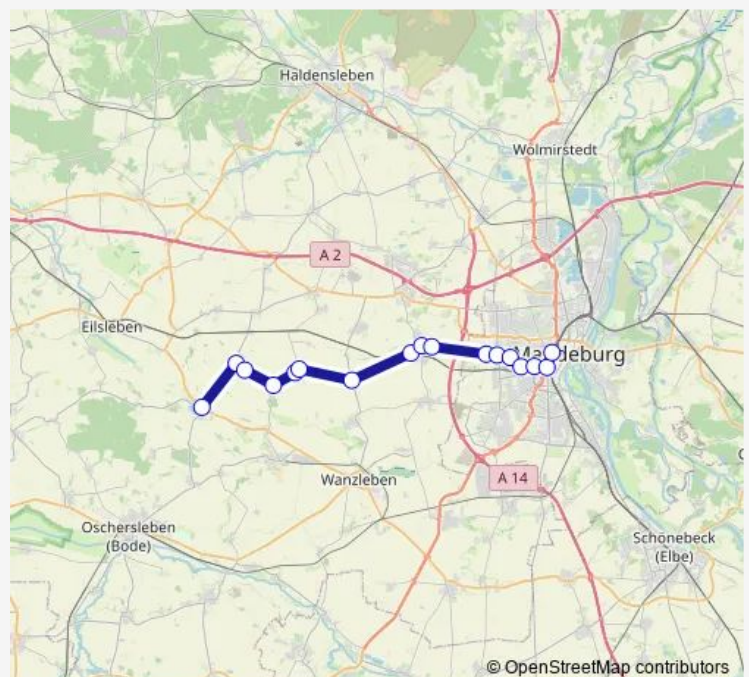

Westfriedhof

Magdeburg, Hannoversche Str.

Magdeburg, Am Torplatz

Niederndodeleben, Am Stadtberg

Niederndodeleben, Magdeburger Str.

Niederndodeleben, Rodensleber Str.

Kl. Rodensleben, Rodenslebener Str.

Gr. Rodensleben, Zur Magdeburger Str.

Gr. Rodensleben, Kita

Bergen

Dreileben, L49

Dreileben, Am Friedensplatz

Seehausen, Busbahnhof

Route schedule

Magdeburg, Zob — Seehausen, Busbahnhof

Monday 17:20

Tuesday 17:20

Wednesday —

Thursday 17:20

Friday 17:20

Saturday —

Sunday —

Route info

Direction: Magdeburg, Zob

Stops: 17

Trip Duration: 0 hour 43 min

Direction

Seehausen, Busbahnhof — Magdeburg Zob, alle Richtungen

17 stops

[Open route schedule](#)

Seehausen, Busbahnhof

Dreileben, Am Friedensplatz