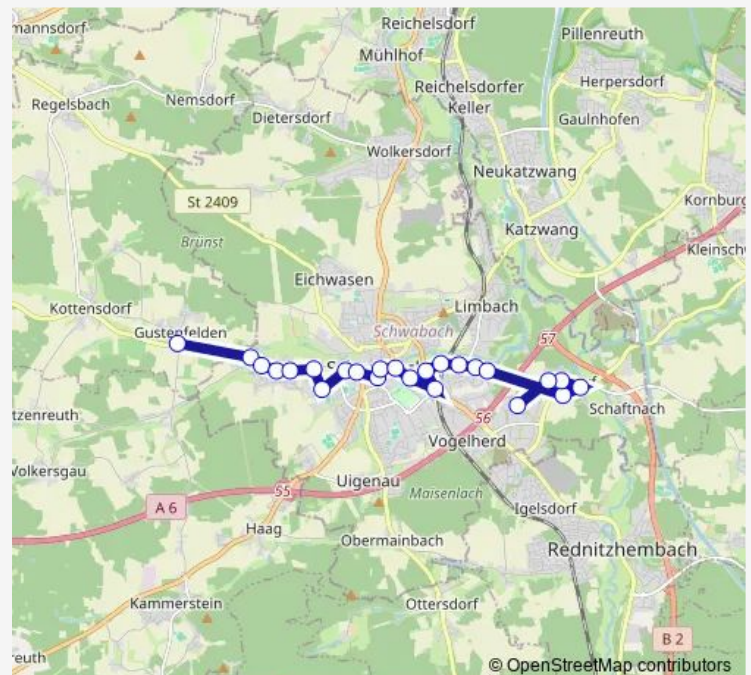

### Route schedule

Unterreichenb. Händelpl. — Penzendorf Siedlung

Monday 08:44-14:14

Tuesday 08:44-14:14

Wednesday 08:44-14:14

Thursday 08:44-14:14

Friday 08:44-14:14

Saturday —

### Route info

Direction: Unterreichenb. Händelpl.

Stops: 21

Trip Duration: 0 hour 27 min

**Direction**

Penzendorf Hauptstr. — Unterreichenb. Händelpl.

18 stops

[Open route schedule](#)